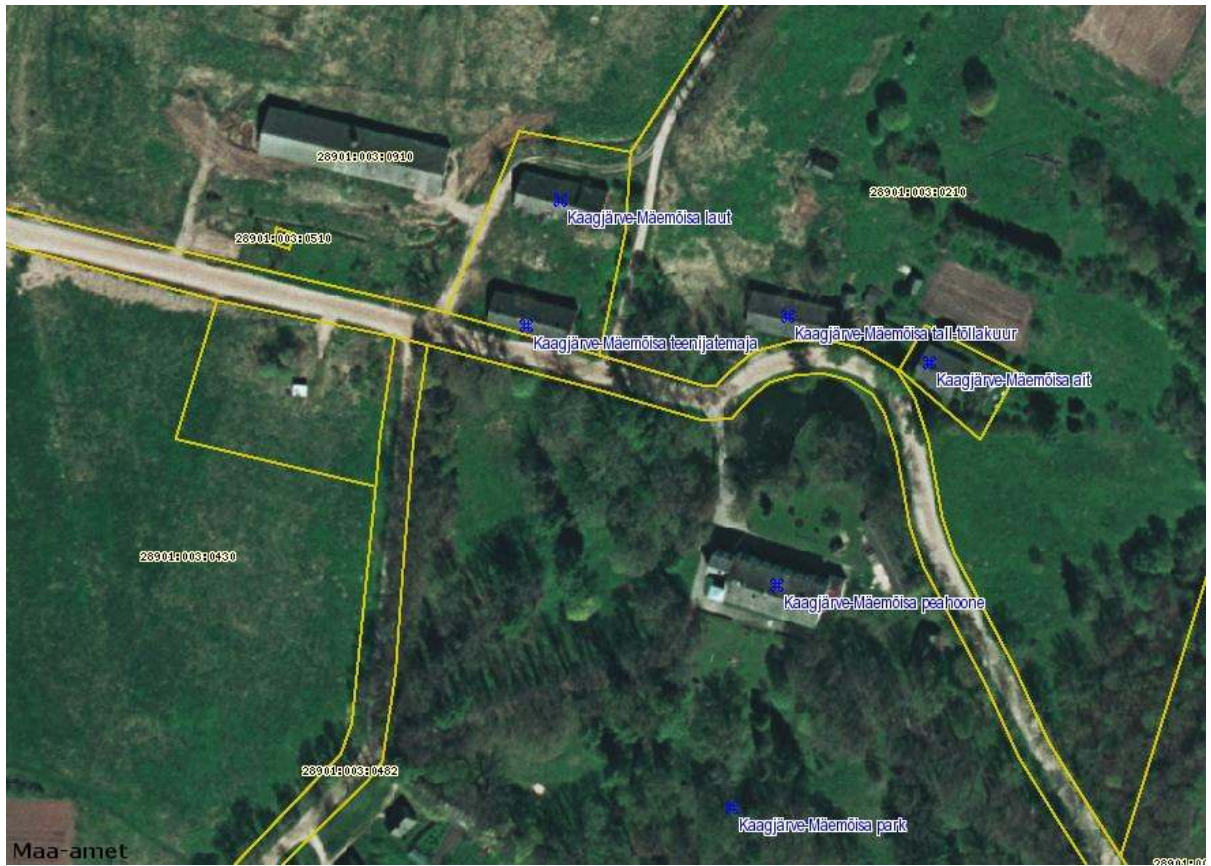

LISAD

Joon 1. Asendiskeem, m 1: 10000 Kaagjärve Mäemõisa ja Alamõisa

Joon 2. Asendiskeem, m 1:2000 Kaagjärve Mäemõisa

Joon 3. Asendiskeem, krundi plaan m 1: 500 (Kaagjärve Mäemõisa teenijatemaja ja laut)

Joon 4. Vaade kinnistule idast, Kaagjärve Mäemõisa laut

Joon 5. Vaade kinnistule idast, Kaagjärve Mäemõisa teenijatemaja

Joon 6. Vaade teenijatemajale lõunast

Joon 7. Vaade kagust

Joon 8. Vaade peasissepääsule