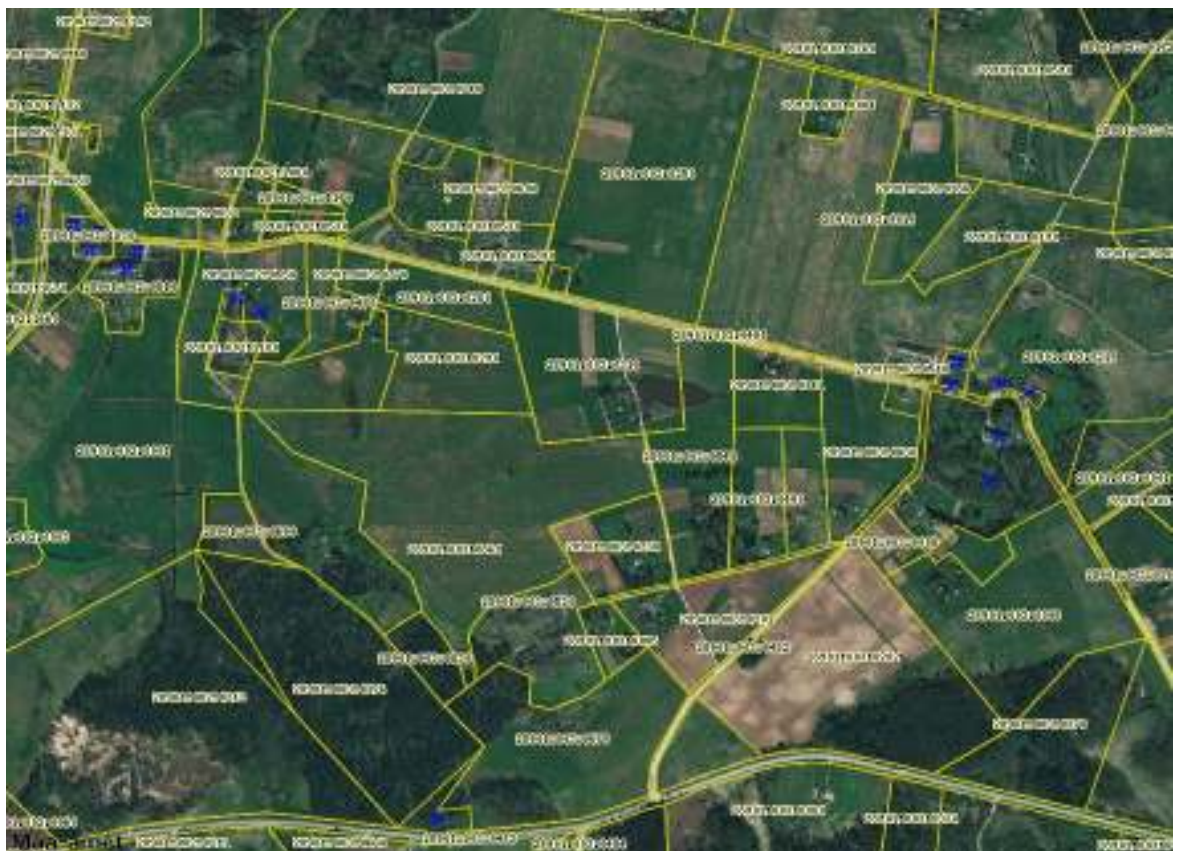

LISAD

Joon 1. Asendiskeem, m 1: 10000 Kaagjärve Mäemõisa ja Alamõisa

Joon 2. Asendiskeem, m 1:2000 Kaagjärve Mäemõisa

Joon 3. Asendiskeem, krundi plaan m 1: 500 (Kaagjärve Mäemõisa teenijatemaja ja laut)

Joon 4. Vaade kinnistule idast, Kaagjärve Mäemõisa laut

Joon 5. Vaade kinnistule idast, Kaagjärve Mäemõisa teenijatemaja

Joon 6. Vaade teenijatemajale lõunast

Joon 7. Vaade kagust

Joon 8. Vaade peasissepääsule