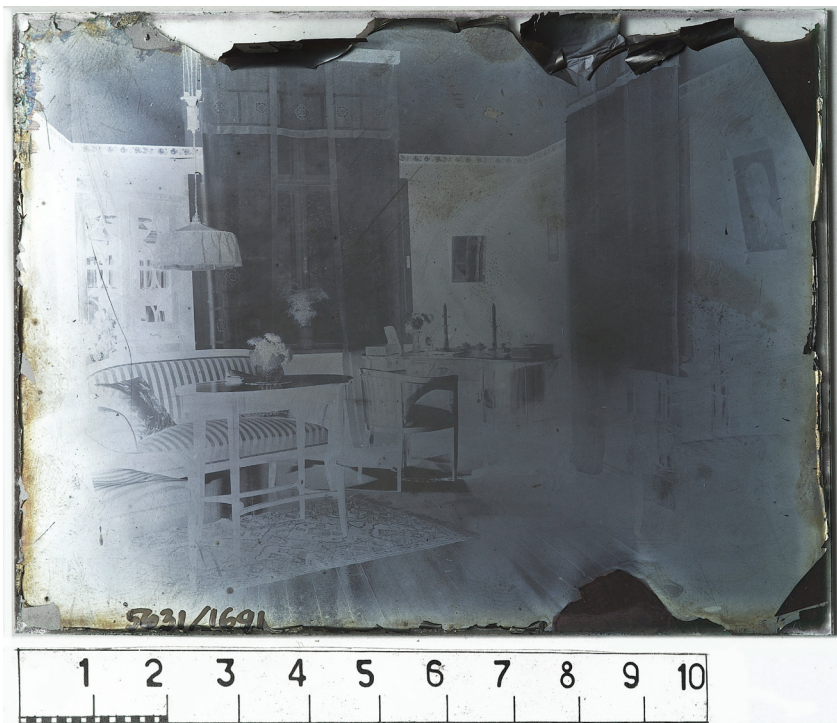

Lisad

5631/1690

5631/1691

 Kaod emulsiooni- ja
rastrikihil.

 10%-lise zelaatiini vesila-
husega kinnitatud autok-
roomplaadi emulsiooni-
kiht

5631/1692

Autokroomplaat 5631/1691
enne (1) ja pärast (2) irdunud
emulsiooni 10%-lise zelatiini
vesilahusega kinnitamist.

1.

2.

Dr. F. Kelleri (Eesti Amatöörfotograafide Ühing)
kogu fotograafilisi pildistusi loomulikes värvides Lumière'i
"Autochrom"-plaatidel:

- 553. Lastegrupp
- 554.-555. Haapsalu – Aafrika rand
- 556. Paadisild
- 557. Sirelid
- 558. Sügisene maastik Pavlovskis
- 559. Pavlovsk, Pilbaschnja
- 560. Tallinn. Jaht-Klubi õhtul
- 561. Sügis Kadriorus
- 562. Päikese loojaminek Maarjamäelt
- 563. Lilled
- 564. Vabadusplats
- 565. Kadrioru loss
- 566. Peetri majake Kadriorus
- 567. Falgi tee, Kiek in de Kök
- 568. Keskhaigemaja
- 569. Patkuli kraav
- 570. Vaikelu
- 571. Kaarli surnuaed
- 572. Astrid
- 573. Leprosoorium

(Allikas: Eesti I Rahvusvaheline Fotokunsti näitus, kataloog, 1926; II osakond,
Fotograafia loomulikes värvides, lk 47;)

Autokroomplaat
12 x 9 cm
(Eesti Ajaloomuuseumi
negatiivikogu 5631/1692)

5631/1699

Autokroomplaat
12 x 9 cm
(Eesti Ajaloomuuseumi
negatiivikogu 5631/1691)

1891/1691

Autokroomplaat 12 x 9 cm
(Eesti Ajaloomuuseumi negatiivikogu 5631/1692)