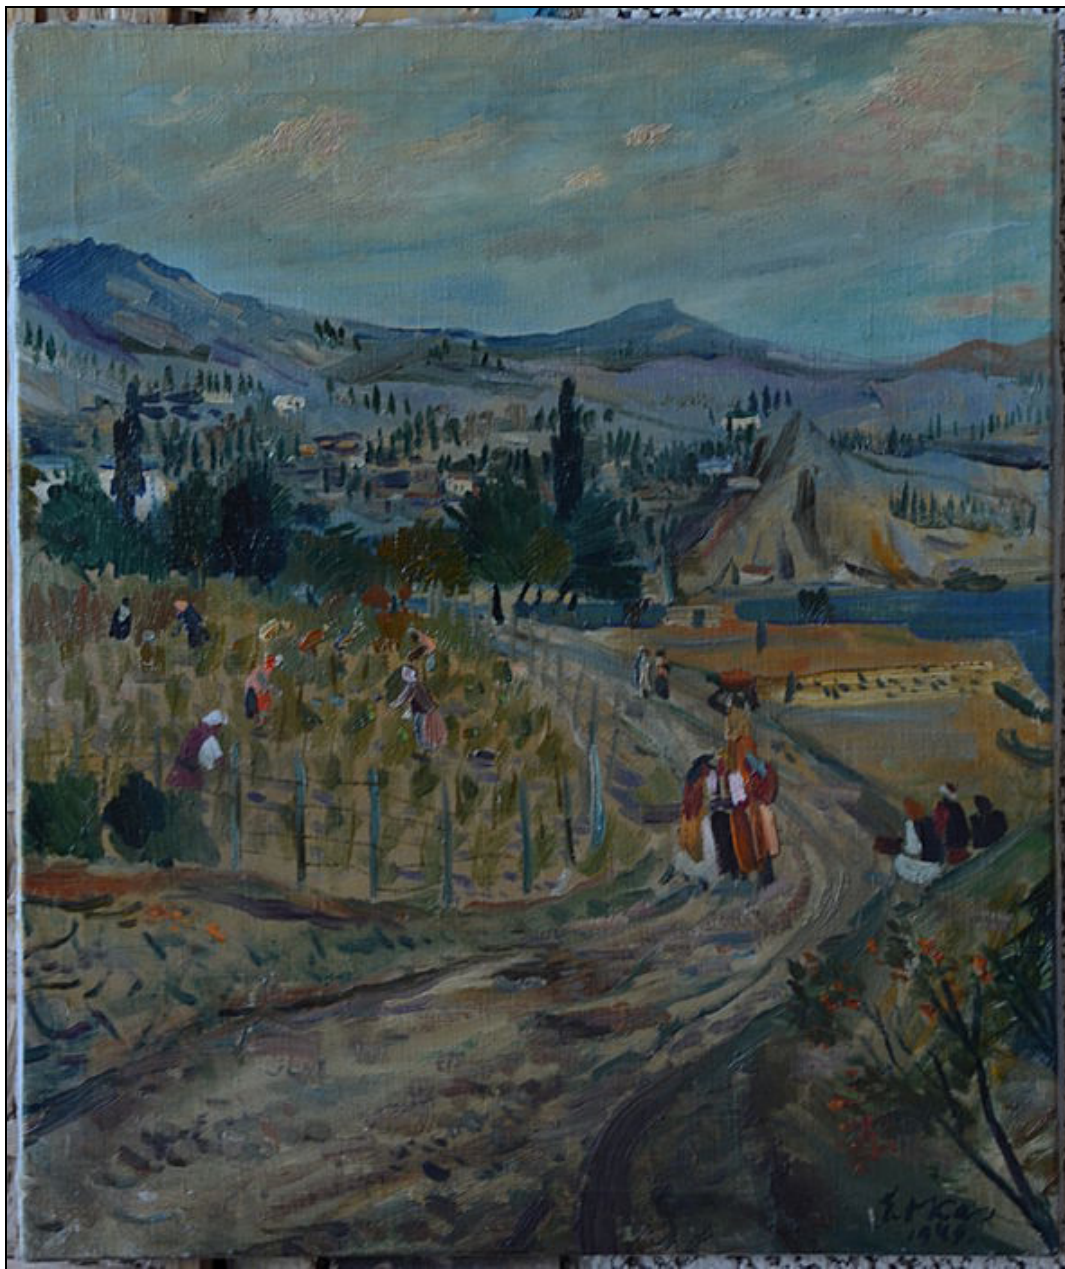

dsc_0401.jpg