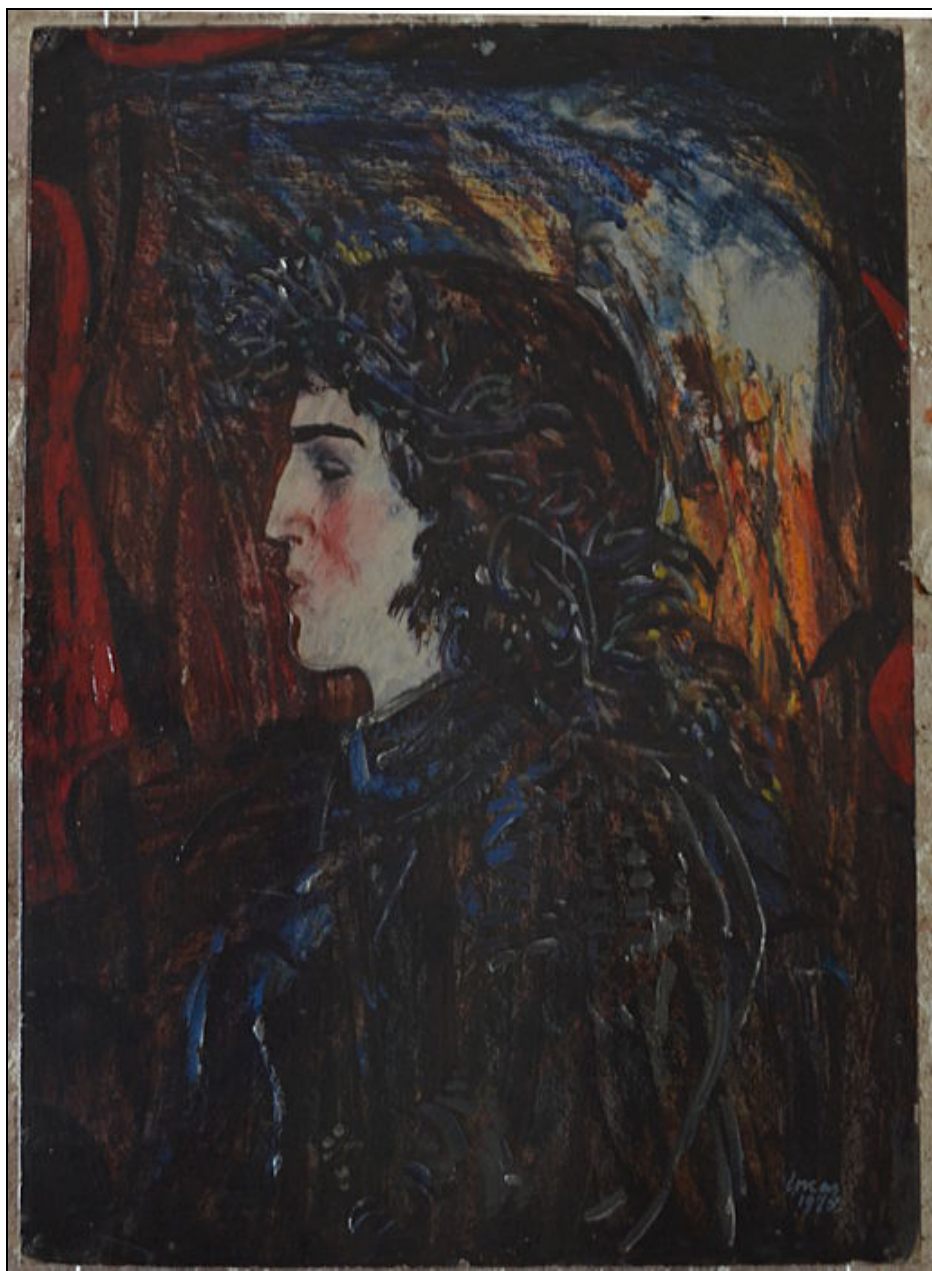

dsc_0148.jpg