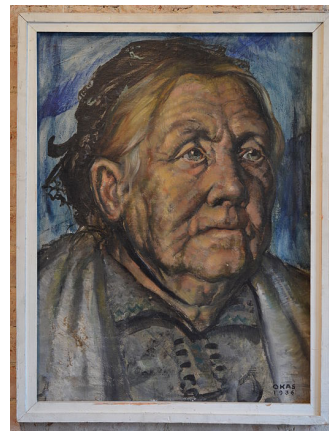

Teose andmed / Artwork data

Nimetus/Title: x
Autor/Artist: Eevald Okas
Dateering/Dating: 1963
Tehnika/Technique: õli lõuendil
Mõõdud/Dimensions: Kõrgus/Height (cm): 89.0
Laius/Width (cm): 69.0

**Omaniku andmed / Owner data:**