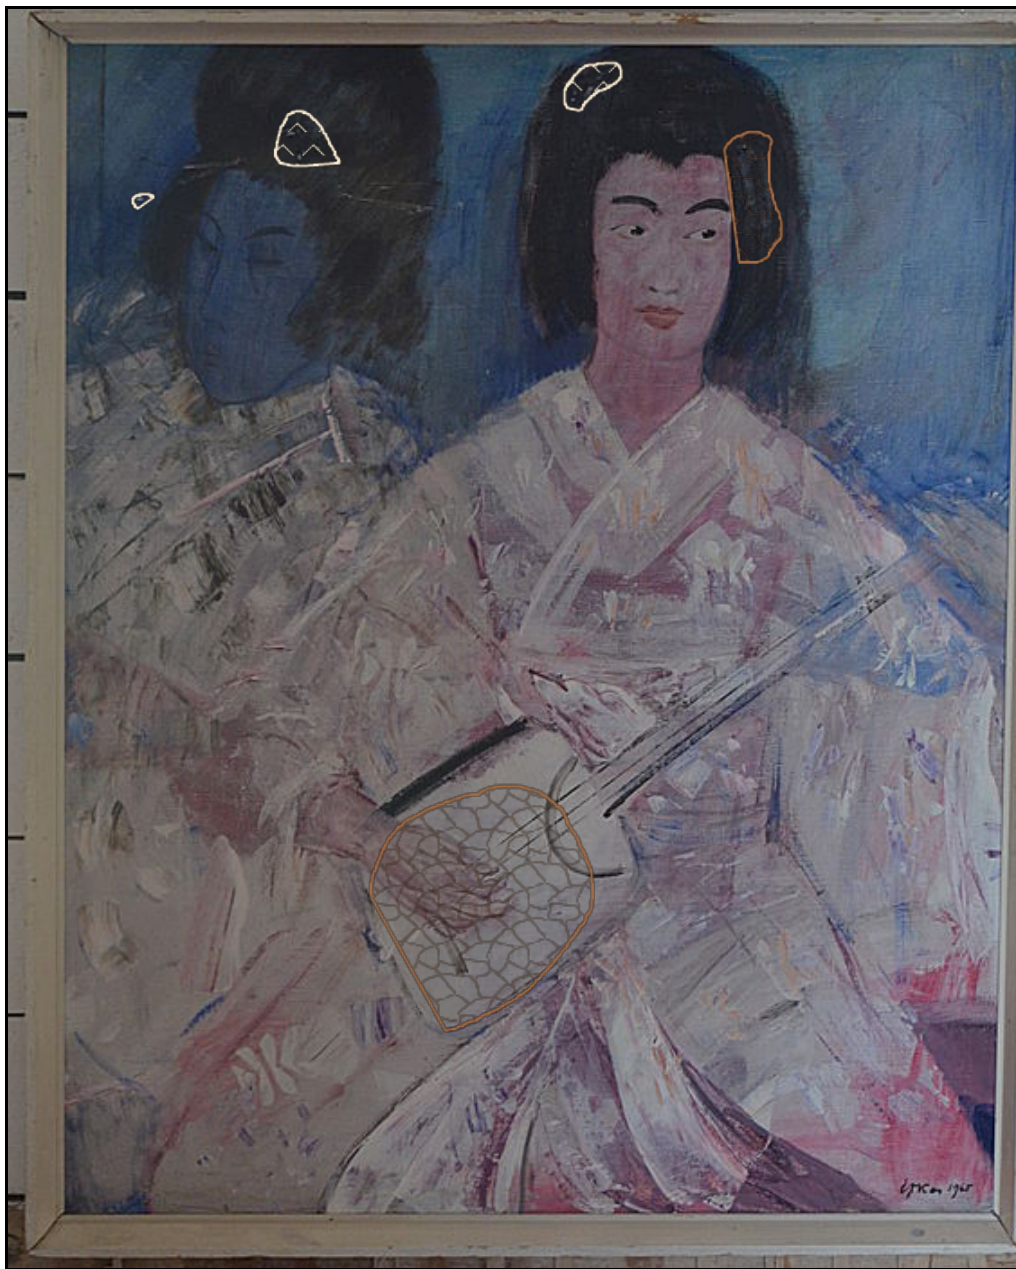

dsc_0163.jpg

Värvikiht / Paint layer

kadu / loss

krakelüür / crack pattern