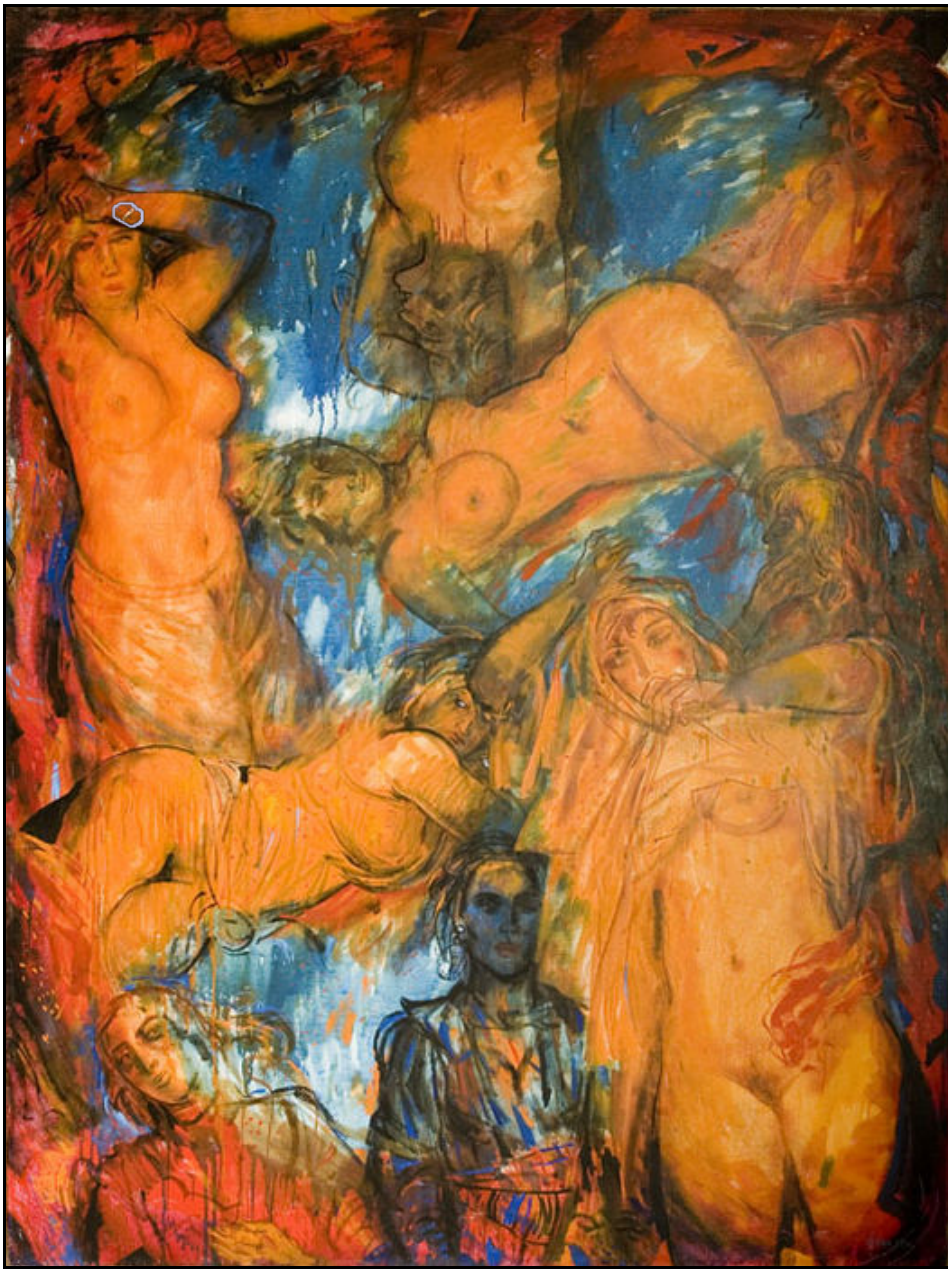

_u9b2790.jpg

Värvikiht / Paint layer

plekk / stain