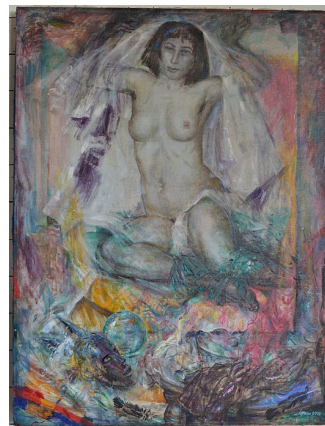

SEISUNDIPASS / CONDITION REPORT

Art Museum of Estonia, Conservation Department, Weisenbergi 34/Valge 1, 10127 Tallinn, Estonia

Näituse andmed / Exhibition data

Nimetus/Title: Eevald Okase muuseumi inventeerimine
Toimumiskoht: Haapsalu, Eevald Okase muuseum
Toimumisaeg/Exhibition period: 01.09.2013 -

Teose andmed / Artwork data

Nimetus/Title: Lavastus
Autor/Artist: Eevald Okas
Dateering/Dating: 2000
Tehnika/Technique: õli
Mõõdud/Dimensions: Kõrgus/Height (cm): 130.0
Laius/Width (cm): 97.0

Omaniku andmed / Owner data:

Omanik/Owner: Eevald Okase majamuuseum
Välja antud/Given out: .....
Allkiri/Signature: .....

Seisundi andmed / Condition data

Üldhinnang/General assessment: [ ] Mitterahuldav / unacceptable [ ] Kehv / poor [ ] Rahuldav / fair
[x] Hea / good

Seisundi kontrollitud / Condition controlled

Nimi/Name	Kuupäev/Date	Koht/Place	Allkiri/Signature
1.	.....	.....	.....
2.	.....	.....	.....
3.	.....	.....	.....
4.	.....	.....	.....

☐ Must-valge ☐ Kuva raam ☐ Kahjustuste nimekiri

Nähtavus: 100%