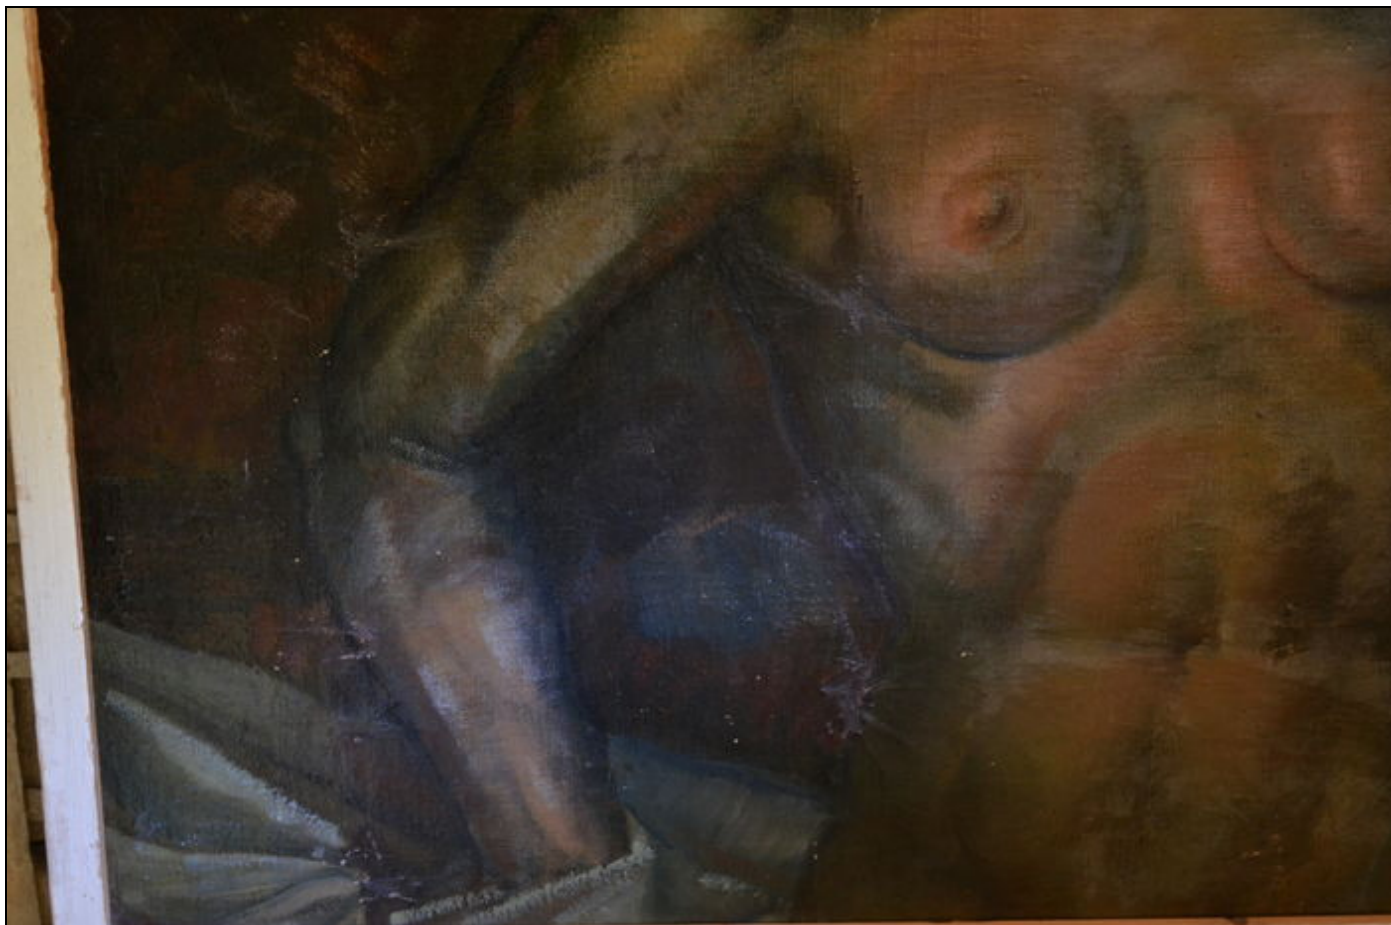

dsc_0624.jpg

Must-valge Kuva raam Kahjustuste nimekiri

Nähtavus: 100%

dsc_0627.jpg

SEISUNDIPASS / CONDITION REPORT

Art Museum of Estonia, Conservation Department, Weisenbergi 34/Valge 1, 10127 Tallinn, Estonia