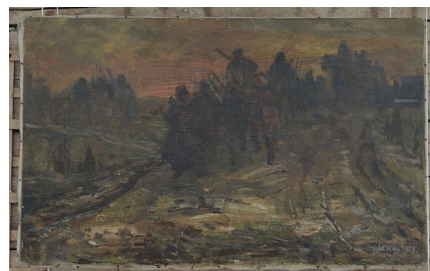

SEISUNDIPASS / CONDITION REPORT

Art Museum of Estonia, Conservation Department, Weisenbergi 34/Valge 1, 10127 Tallinn, Estonia

Näituse andmed / Exhibition data

Nimetus/Title: Evald Okase muuseumi inventeerimine
Toimumiskoht: Haapsalu, Eevald Okase muuseum
Toimumisaeg/Exhibition period: 01.09.2013 -

Teose andmed / Artwork data

Nimetus/Title: Mahtra meestele appi
Autor/Artist: Evald Okas
Dateering/Dating: 1958
Tehnika/Technique: õli lõuendil
Mõõdud/Dimensions: Kõrgus/Height (cm): 38.0
Laius/Width (cm): 60.0
Riputus: nael / nail

Omaniku andmed / Owner data:

Omanik/Owner: Evald Okase majamuuseum
Välja antud/Given out .....
Allkiri/Signature .....

Seisundi andmed / Condition data

Üldhinnang/General assessment: [ ] Mitterahuldav / unacceptable [ ] Kehv / poor [x] Rahuldav / fair
[ ] Hea / good

Seisundi kontrollitud / Condition controlled

Nimi/Name	Kuupäev/Date	Koht/Place	Allkiri/Signature
1.	.....	.....	.....
2.	.....	.....	.....
3.	.....	.....	.....
4.	.....	.....	.....

☐ Must-valge ☐ Kuva raam ☐ Kahjustuste nimekiri

Nähtavus: 100%