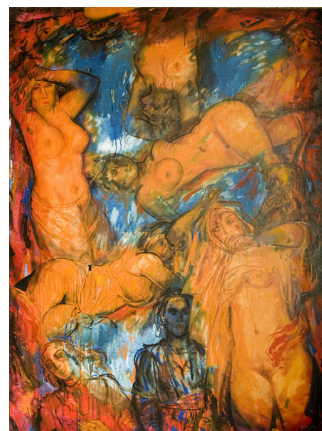

SEISUNDIPASS / CONDITION REPORT

Art Museum of Estonia, Conservation Department, Weisenbergi 34/Valge 1, 10127 Tallinn, Estonia

Näituse andmed / Exhibition data

Nimetus/Title: Eevald Okase muuseumi inventeerimine
Toimumiskoht: Haapsalu, Eevald Okase muuseum
Toimumisaeg/Exhibition period: 01.09.2013 -

Teose andmed / Artwork data

Nimetus/Title: Kompositsioon figuuridega I
Autor/Artist: Eevald Okas
Dateering/Dating: 1990
Tehnika/Technique: õli, akrüül
Mõõdud/Dimensions: Kõrgus/Height (cm): 201.0
Laius/Width (cm): 150.0

Omaniku andmed / Owner data:

Omanik/Owner: Eevald Okase majamuuseum
Välja antud/Given out: .....
Allkiri/Signature: .....

Seisundi andmed / Condition data

Üldhinnang/General assessment: [ ] Mitterahuldav / unacceptable [ ] Kehv / poor [ ] Rahuldav / fair
[x] Hea / good

Seisundi kontrollitud / Condition controlled

Nimi/Name	Kuupäev/Date	Koht/Place	Allkiri/Signature
1.	.....	.....	.....
2.	.....	.....	.....
3.	.....	.....	.....
4.	.....	.....	.....

☐ Must-valge ☐ Kuva raam ☐ Kahjustuste nimekiri

Nähtavus: 100%