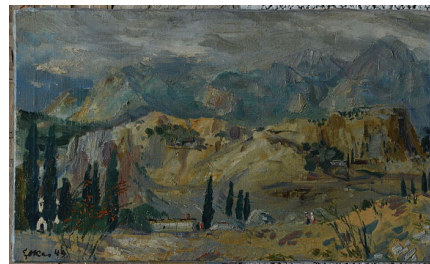

SEISUNDIPASS / CONDITION REPORT

Art Museum of Estonia, Conservation Department, Weisenbergi 34/Valge 1, 10127 Tallinn, Estonia

Näituse andmed / Exhibition data

Nimetus/Title: Evald Okase muuseumi inventeerimine
Toimumiskoht: Haapsaalu, Eevald Okase muuseum
Toimumisaeg/Exhibition period: 01.09.2013 -

Teose andmed / Artwork data

Nimetus/Title: Gursuff, Kuninglikud mäed
Autor/Artist: Evald Okas
Dateering/Dating: 1949
Tehnika/Technique: õli
Mõõdud/Dimensions: Kõrgus/Height (cm): 33.0
Laius/Width (cm): 55.0

Omaniku andmed / Owner data:

Omanik/Owner: Evald Okase majamuuseum
Välja antud/Given out .....
Allkiri/Signature .....

Seisundi andmed / Condition data

Üldhinnang/General assessment: [ ] Mitterahuldav / unacceptable [ ] Kehv / poor [ ] Rahuldav / fair
[x] Hea / good

Seisundi kontrollitud / Condition controlled

Nimi/Name	Kuupäev/Date	Koht/Place	Allkiri/Signature
1.	.....	.....	.....
2.	.....	.....	.....
3.	.....	.....	.....
4.	.....	.....	.....

☐ Must-valge ☐ Kuva raam ☐ Kahjustuste nimekiri

Nähtavus: 100%