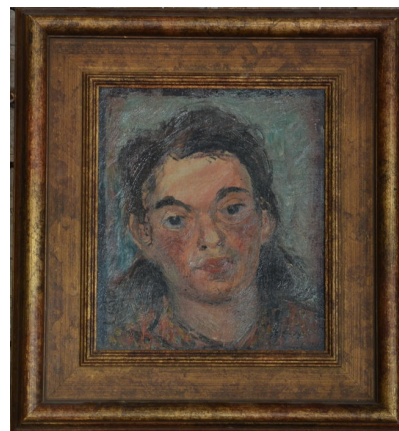

SEISUNDIPASS / CONDITION REPORT

Art Museum of Estonia, Conservation Department, Weisenbergi 34/Valge 1, 10127 Tallinn, Estonia

Näituse andmed / Exhibition data

Nimetus/Title: Evald Okase muuseumi inventeerimine
Toimumiskoht: Haapsalu, Evald Okase muuseum
Toimumisaeg/Exhibition period: 01.09.2013 -

Teose andmed / Artwork data

Nimetus/Title: Mustlanna
Autor/Artist: Evald Okas
Dateering/Dating: 1940
Mõõdud/Dimensions: Kõrgus/Height (cm):
Laius/Width (cm):

Omaniku andmed / Owner data:

Omanik/Owner: Evald Okase majamuuseum
Välja antud/Given out: .....
Allkiri/Signature: .....

Seisundi andmed / Condition data

Üldhinnang/General assessment: [ ] Mitterahuldav / unacceptable [ ] Kehv / poor [ ] Rahuldav / fair
[x] Hea / good

Seisundi kontrollitud / Condition controlled

Nimi/Name	Kuupäev/Date	Koht/Place	Allkiri/Signature
1.	.....	.....	.....
2.	.....	.....	.....
3.	.....	.....	.....
4.	.....	.....	.....

☐ Must-valge ☐ Kuva raam ☐ Kahjustuste nimekiri

Nähtavus: 100%