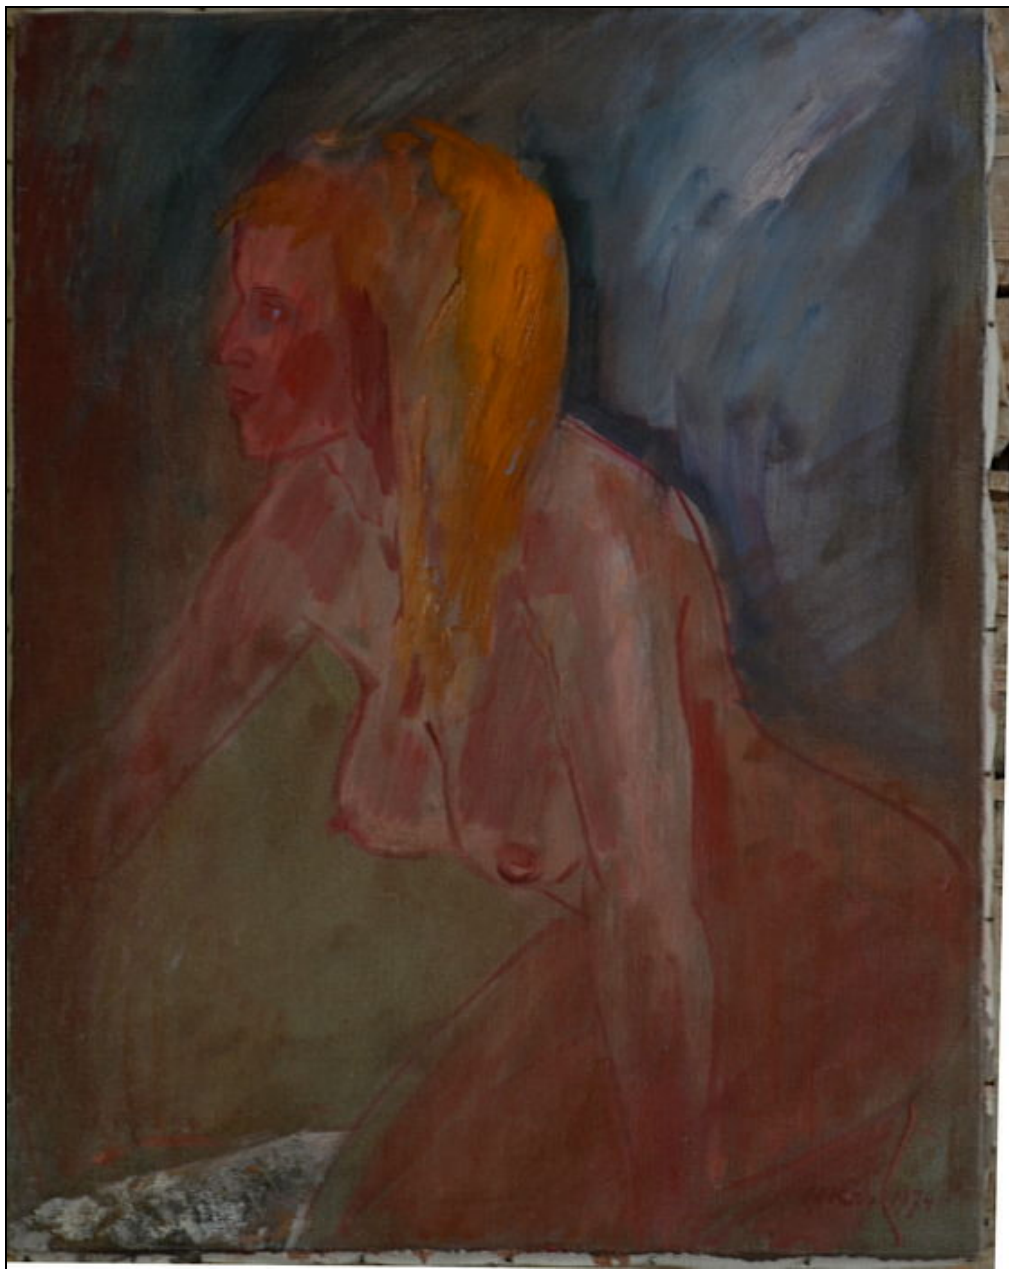

dsc_0081.jpg