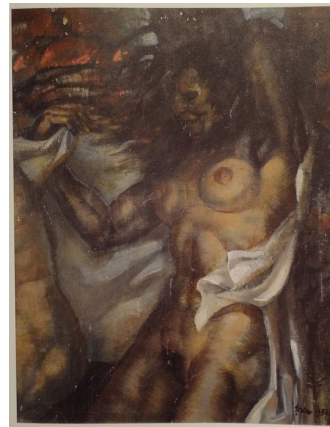

SEISUNDIPASS / CONDITION REPORT

Art Museum of Estonia, Conservation Department, Weisenbergi 34/Valge 1, 10127 Tallinn, Estonia

Näituse andmed / Exhibition data

Nimetus/Title: Evald Okase muuseumi inventeerimine
Toimumiskoht: Haapsaulu, Evald Okase muuseum
Toimumisaeg/Exhibition period: 01.09.2013 -

Teose andmed / Artwork data

Nimetus/Title: Sügisel
Autor/Artist: Evald Okas
Dateering/Dating: 1937
Tehnika/Technique: õli lõuendil
Mõõdud/Dimensions: Kõrgus/Height (cm): 81.0
Laius/Width (cm): 65.0
Vormistuse viis: nael / nail

Omaniku andmed / Owner data:

Omanik/Owner: Evald Okase majamuuseum
Välja antud/Given out: .....
Allkiri/Signature: .....

Seisundi andmed / Condition data

Üldhinnang/General assessment: [ ] Mitterahuldav / unacceptable [x] Kehv / poor [ ] Rahuldav / fair
[ ] Hea / good

Seisundi kontrollitud / Condition controlled

Nimi/Name	Kuupäev/Date	Koht/Place	Allkiri/Signature
1.	.....	.....	.....
2.	.....	.....	.....
3.	.....	.....	.....
4.	.....	.....	.....

☐ Must-valge ☐ Kuva raam ☐ Kahjustuste nimekiri

Nähtavus: 100%