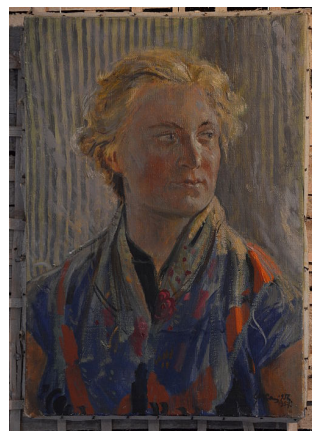

SEISUNDIPASS / CONDITION REPORT

Art Museum of Estonia, Conservation Department, Weisenbergi 34/Valge 1, 10127 Tallinn, Estonia

Näituse andmed / Exhibition data

Nimetus/Title: Evald Okase muuseumi inventeerimine
Toimumiskoht: Haapsalu, Evald Okase muuseum
Toimumisaeg/Exhibition period: 01.09.2013 -

Teose andmed / Artwork data

Nimetus/Title: Tütarlaps kolhoosist
Autor/Artist: Evald Okas
Dateering/Dating: 1956/57
Tehnika/Technique: õli lõuendil
Mõõdud/Dimensions: Kõrgus/Height (cm): 51.0
Laius/Width (cm): 36.0
Vormistuse viis: nael / nail

Omaniku andmed / Owner data:

Omanik/Owner: Evald Okase majamuuseum
Välja antud/Given out: .....
Allkiri/Signature: .....

Seisundi andmed / Condition data

Üldhinnang/General assessment: [ ] Mitterahuldav / unacceptable [ ] Kehv / poor [x] Rahuldav / fair
[ ] Hea / good

Seisundi kontrollitud / Condition controlled

Nimi/Name	Kuupäev/Date	Koht/Place	Allkiri/Signature
1.	.....	.....	.....
2.	.....	.....	.....
3.	.....	.....	.....
4.	.....	.....	.....

☐ Must-valge ☐ Kuva raam ☐ Kahjustuste nimekiri

Nähtavus: 100%