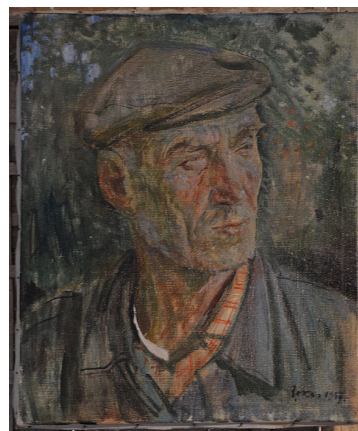

SEISUNDIPASS / CONDITION REPORT

Art Museum of Estonia, Conservation Department, Weisenbergi 34/Valge 1, 10127 Tallinn, Estonia

Näituse andmed / Exhibition data

Nimetus/Title: Evald Okase muuseumi inventeerimine
Toimumiskoht: Haapsalu, Evald Okase muuseum
Toimumisaeg/Exhibition period: 01.09.2013 -

Teose andmed / Artwork data

Nimetus/Title: Sepp
Autor/Artist: Evald Okas
Dateering/Dating: 1957
Tehnika/Technique: õli lõuendil
Mõõdud/Dimensions: Kõrgus/Height (cm): 46.0
Laius/Width (cm): 38.0
Vormistuse viis: nael / nail

Omaniku andmed / Owner data:

Omanik/Owner: Evald Okase majamuuseum
Välja antud/Given out: .....
Allkiri/Signature: .....

Seisundi andmed / Condition data

Üldhinnang/General assessment: [ ] Mitterahuldav / unacceptable [ ] Kehv / poor [x] Rahuldav / fair
[ ] Hea / good

Seisundi kontrollitud / Condition controlled

Nimi/Name	Kuupäev/Date	Koht/Place	Allkiri/Signature
1.	.....	.....	.....
2.	.....	.....	.....
3.	.....	.....	.....
4.	.....	.....	.....

☐ Must-valge ☐ Kuva raam ☐ Kahjustuste nimekiri

Nähtavus: 100%