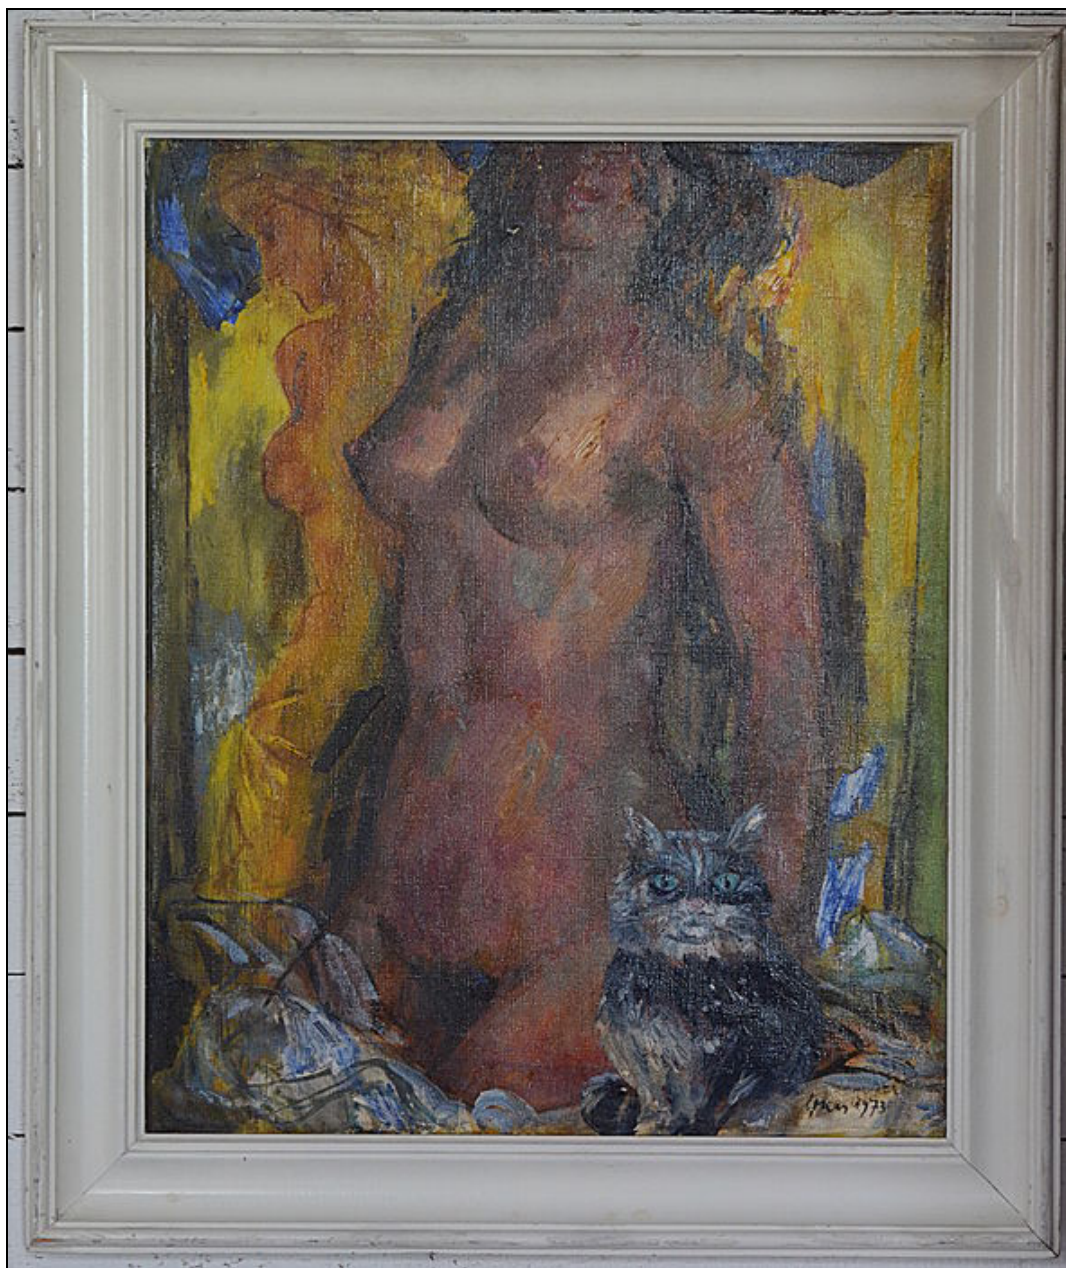

dsc_0129.jpg