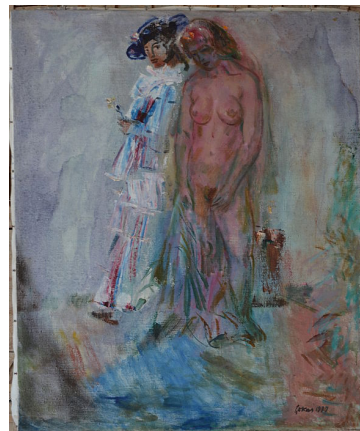

Teose andmed / Artwork data

Nimetus/Title: Kaks modelli
Autor/Artist: Evald Okas
Dateering/Dating: 1997
Tehnika/Technique: õli
Mõõdud/Dimensions: Kõrgus/Height (cm): 73.0
 Laius/Width (cm): 60.0

**Omaniku andmed / Owner data:**