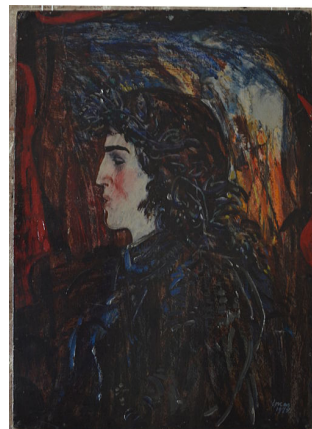

Teose andmed / Artwork data

Nimetus/Title: Luuletaja
Autor/Artist: Evald Okas
Dateering/Dating: 1975
Tehnika/Technique: õli
Mõõdud/Dimensions: Kõrgus/Height (cm): 70.0
 Laius/Width (cm): 50.0

**Omaniku andmed / Owner data:**