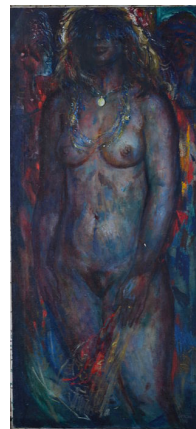

SEISUNDIPASS / CONDITION REPORT

Art Museum of Estonia, Conservation Department, Weisenbergi 34/Valge 1, 10127 Tallinn, Estonia

Näituse andmed / Exhibition data

Nimetus/Title: Evald Okase muuseumi inventeerimine
Toimumiskoht: Haapsalu, Evald Okase muuseum
Toimumisaeg/Exhibition period: 01.09.2013 -

Teose andmed / Artwork data

Nimetus/Title: Naine maskiga
Autor/Artist: Evald Okas
Dateering/Dating: 1990
Tehnika/Technique: õli
Mõõdud/Dimensions: Kõrgus/Height (cm): 120.0
Laius/Width (cm): 55.0

Omaniku andmed / Owner data:

Omanik/Owner: Evald Okase majamuuseum
Välja antud/Given out: .....
Allkiri/Signature: .....

Seisundi andmed / Condition data

Üldhinnang/General assessment: [ ] Mitterahuldav / unacceptable [ ] Kehv / poor [ ] Rahuldav / fair
[x] Hea / good

Seisundi kontrollitud / Condition controlled

Nimi/Name	Kuupäev/Date	Koht/Place	Allkiri/Signature
1.	.....	.....	.....
2.	.....	.....	.....
3.	.....	.....	.....
4.	.....	.....	.....

☐ Must-valge ☐ Kuva raam ☐ Kahjustuste nimekiri

Nähtavus: 100%