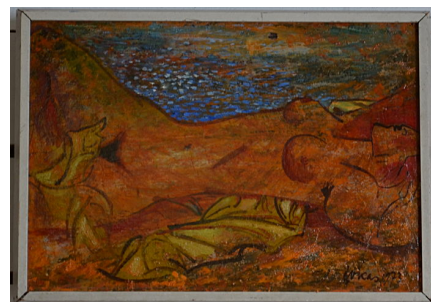

SEISUNDIPASS / CONDITION REPORT

Art Museum of Estonia, Conservation Department, Weisenbergi 34/Valge 1, 10127 Tallinn, Estonia

Näituse andmed / Exhibition data

Nimetus/Title: Evald Okase muuseumi inventeerimine
Toimumiskoht: Haapsaulu, Eevald Okase muuseum
Toimumisaeg/Exhibition period: 01.09.2013 -

Teose andmed / Artwork data

Nimetus/Title: -
Autor/Artist: Evald Okas
Dateering/Dating: 1973
Tehnika/Technique: õli
Mõõdud/Dimensions: Kõrgus/Height (cm): 50.2
Laius/Width (cm): 30.7

Omaniku andmed / Owner data:

Omanik/Owner: Evald Okase majamuuseum
Välja antud/Given out: .....
Allkiri/Signature: .....

Seisundi andmed / Condition data

Üldhinnang/General assessment: [ ] Mitterahuldav / unacceptable [ ] Kehv / poor [x] Rahuldav / fair
[ ] Hea / good

Seisundi kontrollinud / Condition controlled

Nimi/Name	Kuupäev/Date	Koht/Place	Allkiri/Signature
1.	.....	.....	.....
2.	.....	.....	.....
3.	.....	.....	.....
4.	.....	.....	.....

☐ Must-valge ☐ Kuva raam ☐ Kahjustuste nimekiri

Nähtavus: 100%