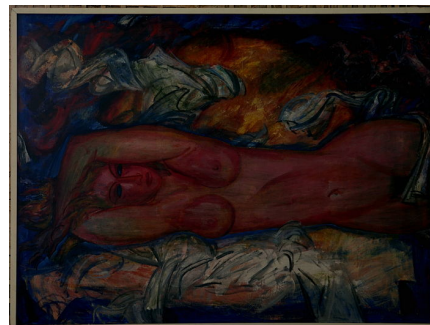

Teose andmed / Artwork data

Nimetus/Title: Päikeseloojang
Autor/Artist: Eevald Okas
Dateering/Dating: 1971
Tehnika/Technique: õli
Mõõdud/Dimensions: Kõrgus/Height (cm): 97.0
 Laius/Width (cm): 130.0

**Omaniku andmed / Owner data:**