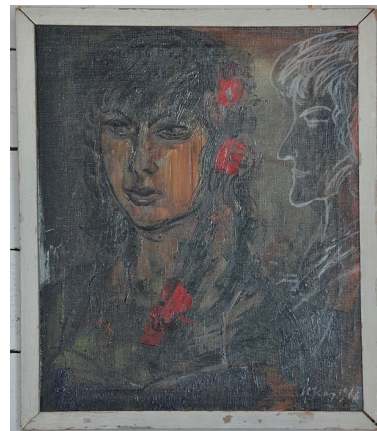

SEISUNDIPASS / CONDITION REPORT

Art Museum of Estonia, Conservation Department, Weisenbergi 34/Valge 1, 10127 Tallinn, Estonia

Näituse andmed / Exhibition data

Nimetus/Title: Evald Okase muuseumi inventeerimine
Toimumiskoht: Haapsaulu, Evald Okase muuseum
Toimumisaeg/Exhibition period: 01.09.2013 -

Teose andmed / Artwork data

Nimetus/Title: Itaalia tütarlaps
Autor/Artist: Evald Okas
Dateering/Dating: 30.09.1966
Tehnika/Technique: õli
Mõõdud/Dimensions: Kõrgus/Height (cm): 46.0
Laius/Width (cm): 38.0

Omaniku andmed / Owner data:

Omanik/Owner: Evald Okase majamuuseum
Välja antud/Given out: .....
Allkiri/Signature: .....

Seisundi andmed / Condition data

Üldhinnang/General assessment: [ ] Mitterahuldav / unacceptable [ ] Kehv / poor [ ] Rahuldav / fair
[x] Hea / good

Seisundi kontrollitud / Condition controlled

Nimi/Name	Kuupäev/Date	Koht/Place	Allkiri/Signature
1.	.....	.....	.....
2.	.....	.....	.....
3.	.....	.....	.....
4.	.....	.....	.....

☐ Must-valge ☐ Kuva raam ☐ Kahjustuste nimekiri

Nähtavus: 100%