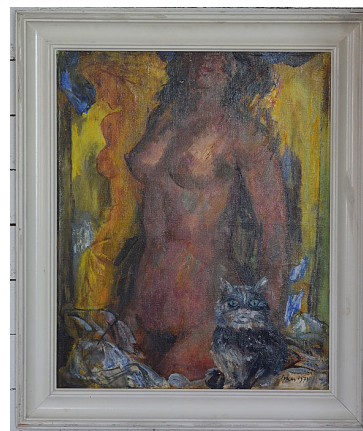

Teose andmed / Artwork data

Nimetus/Title: Akt kassiga
Autor/Artist: Evald Okas
Dateering/Dating: 1973
Tehnika/Technique: õli
Mõõdud/Dimensions: Kõrgus/Height (cm): 73.0
 Laius/Width (cm): 60.0

**Omaniku andmed / Owner data:**