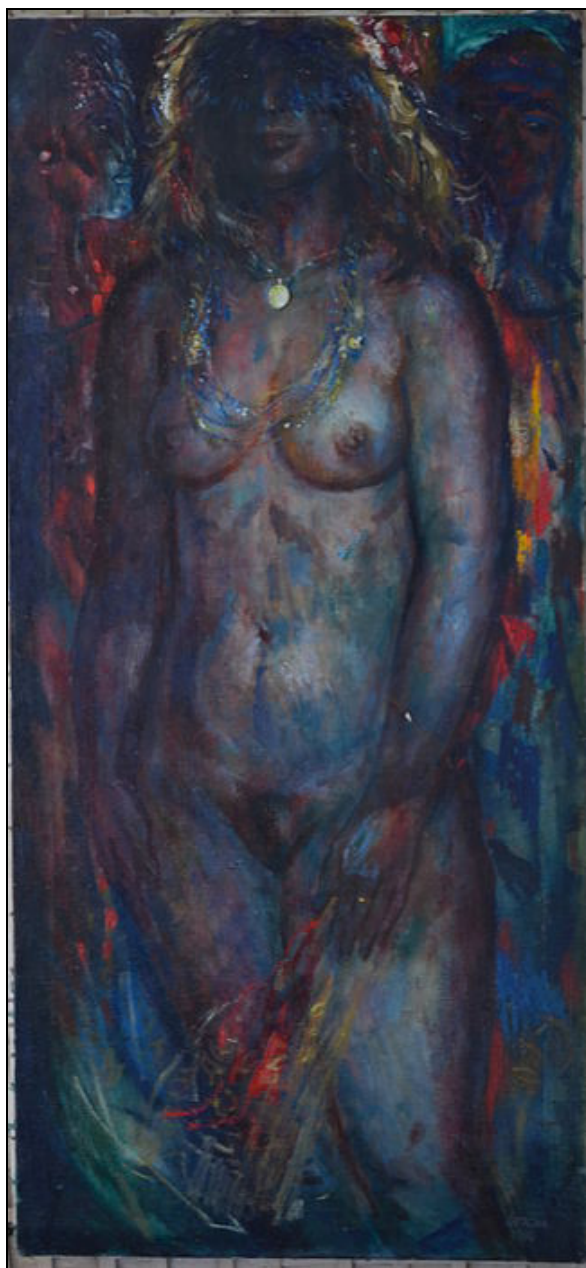

dsc_0102.jpg