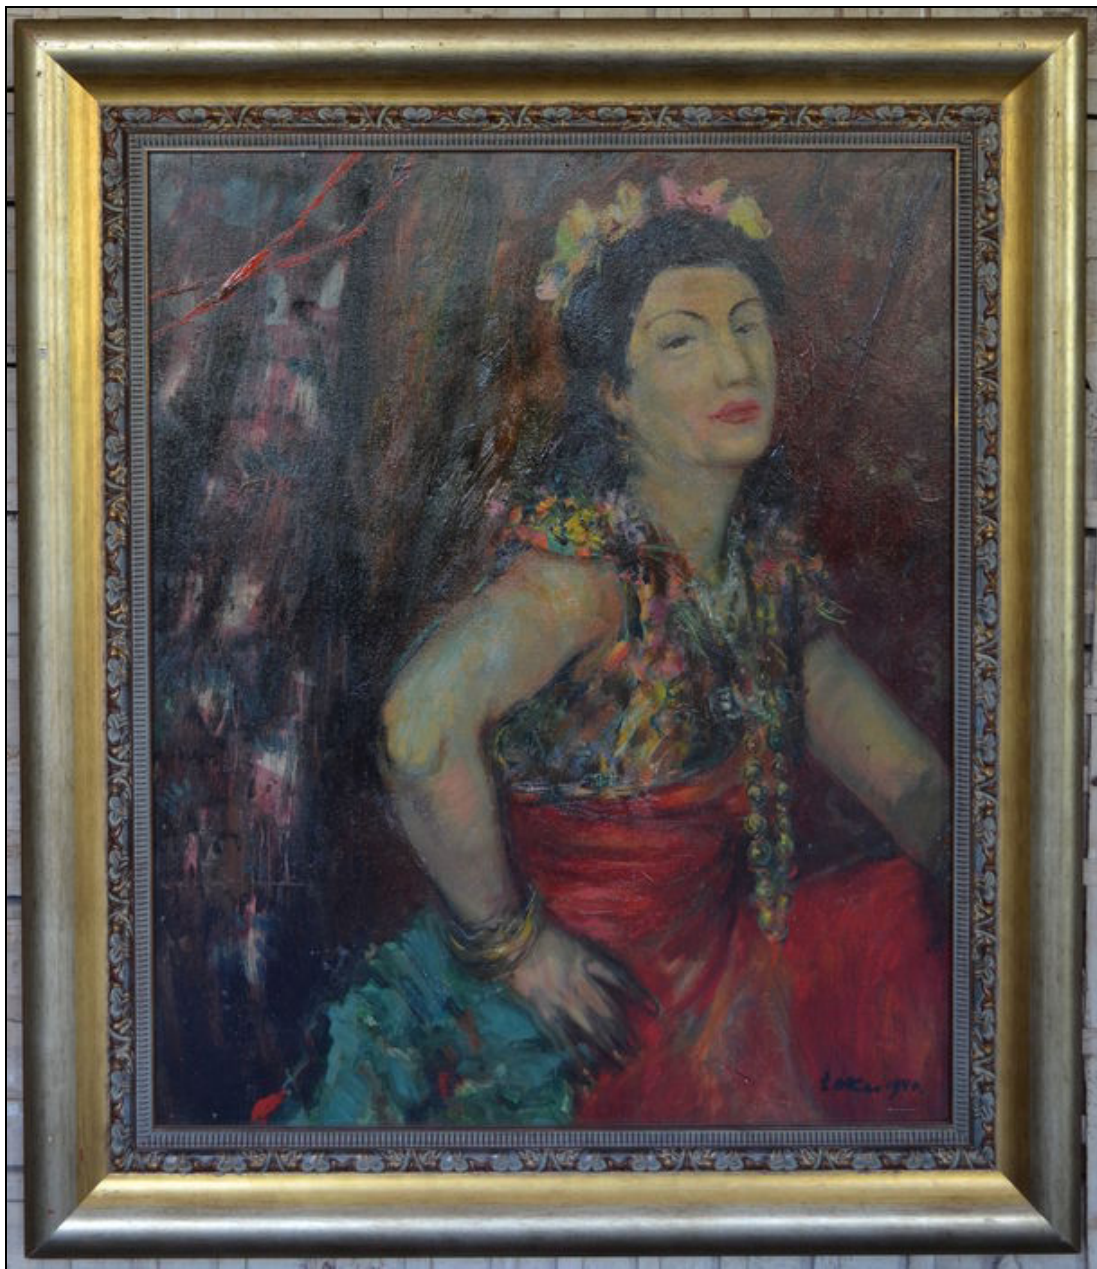

Hispaanlanna