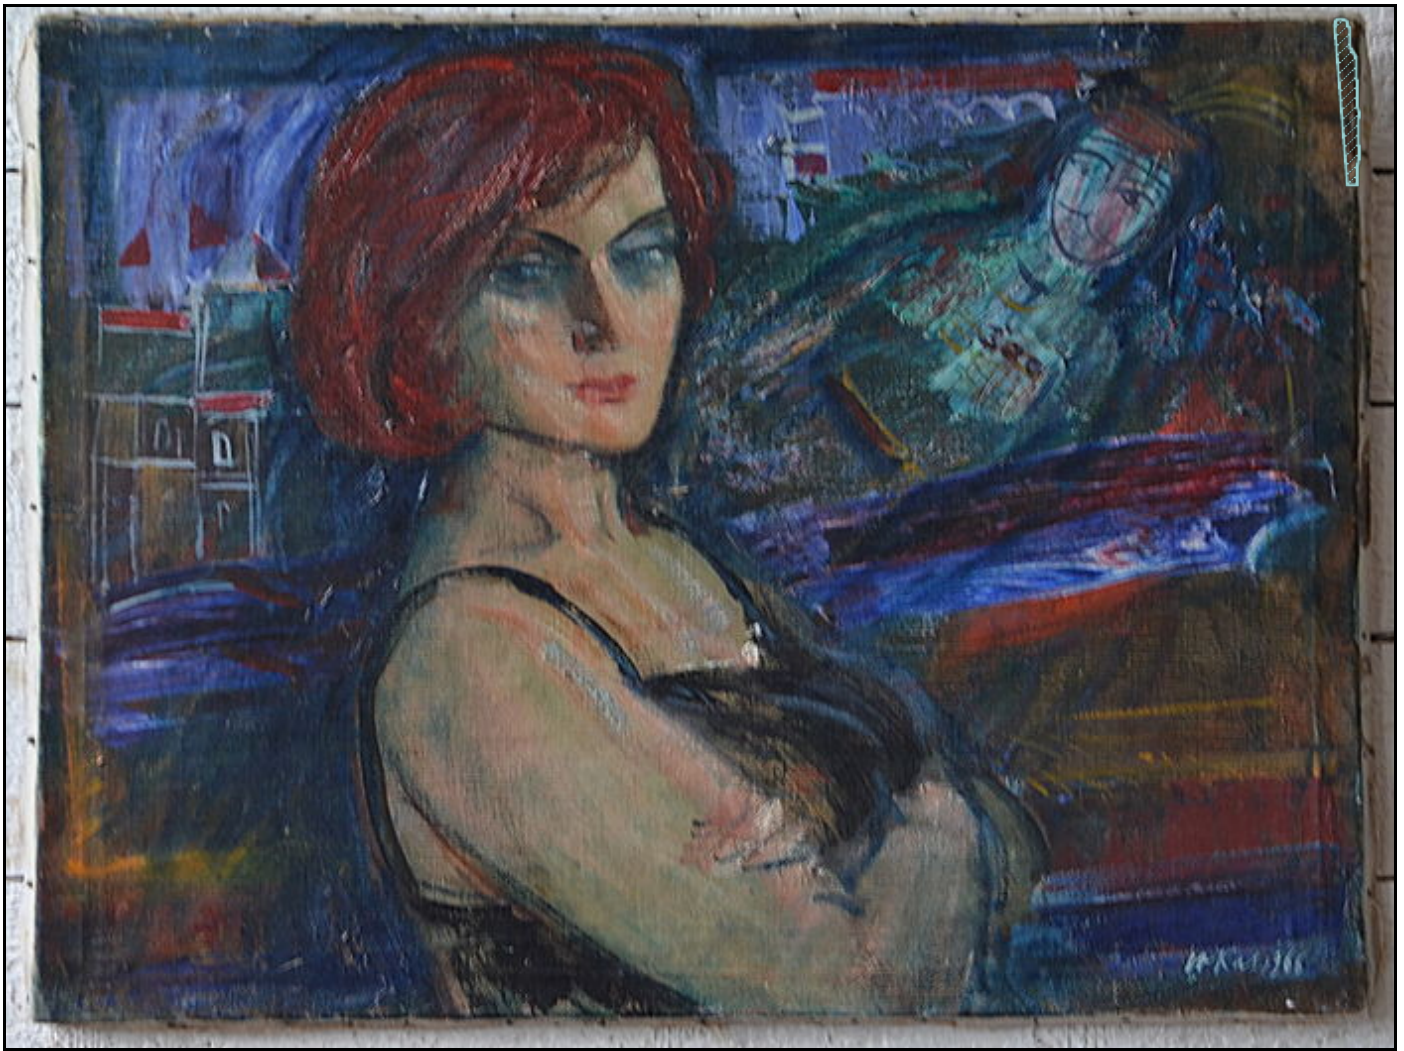

dsc_0084.jpg

Värvikiht / Paint layer

hõõrdunud / abraded