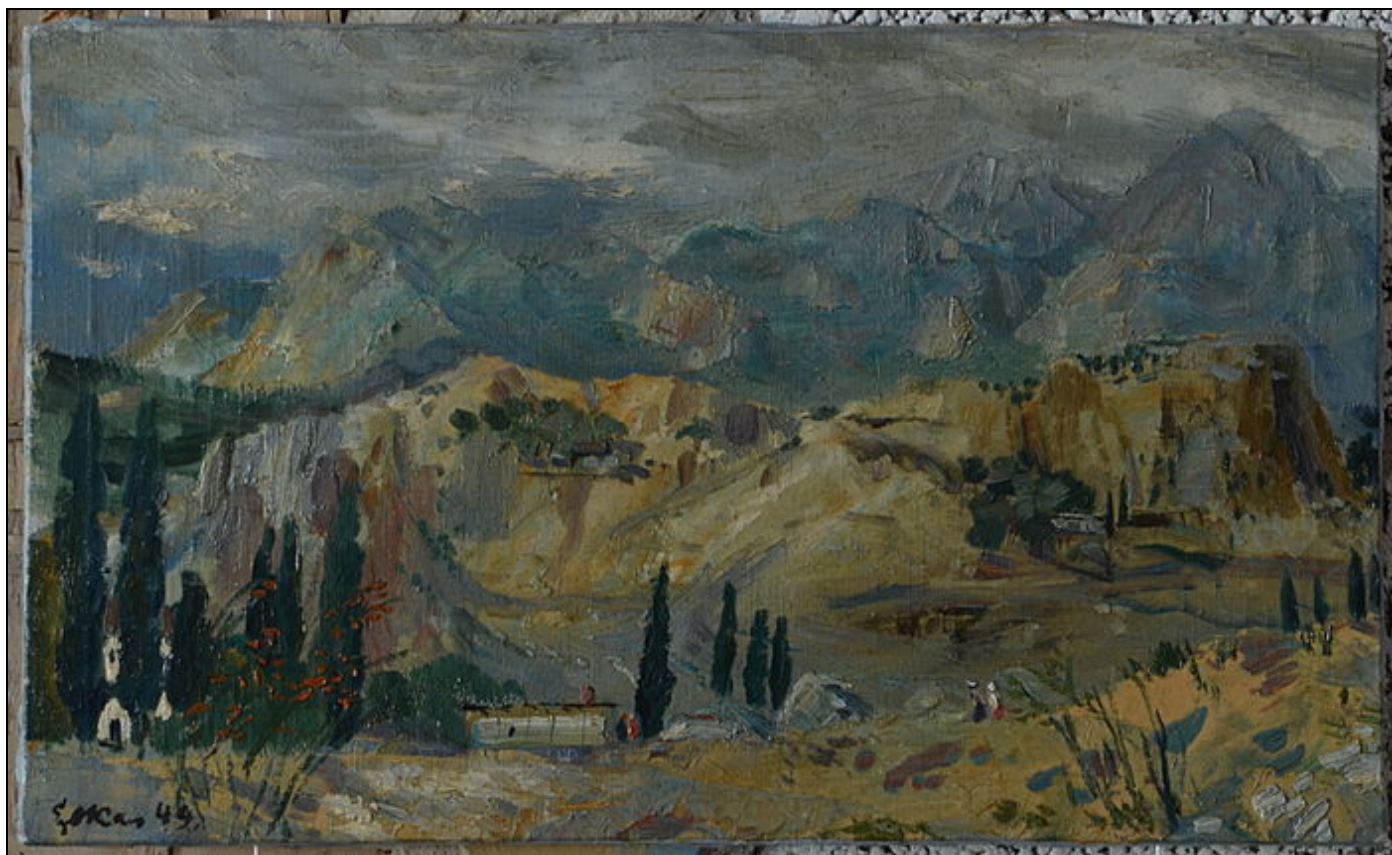

dsc_0404.jpg