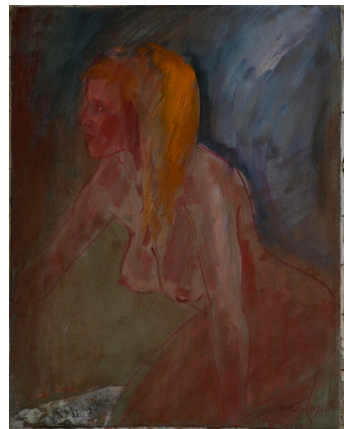

Teose andmed / Artwork data

Nimetus/Title: Punapea
Autor/Artist: Evald Okas
Dateering/Dating: 1974
Mõõdud/Dimensions: Kõrgus/Height (cm): 70.0
 Laius/Width (cm): 51.0

**Omaniku andmed / Owner data:**

Omanik/Owner: Evald Okase majamuuseum
 Välja antud/Given out:
 Allkiri/Signature: