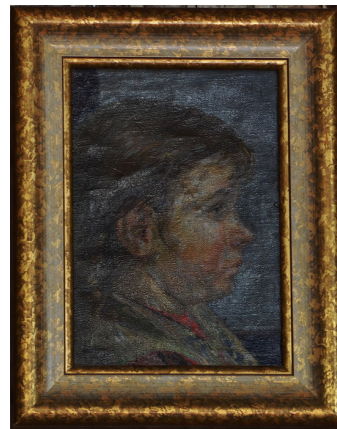

Teose andmed / Artwork data

Nimetus/Title: Lino
Autor/Artist: Evald Okas
Dateering/Dating: 1936
Mõõdud/Dimensions: Kõrgus/Height (cm): 37.0
 Laius/Width (cm): 29.0

**Omaniku andmed / Owner data:**

Omanik/Owner: Evald Okase majamuuseum
Välja antud/Given out:
Allkiri/Signature: