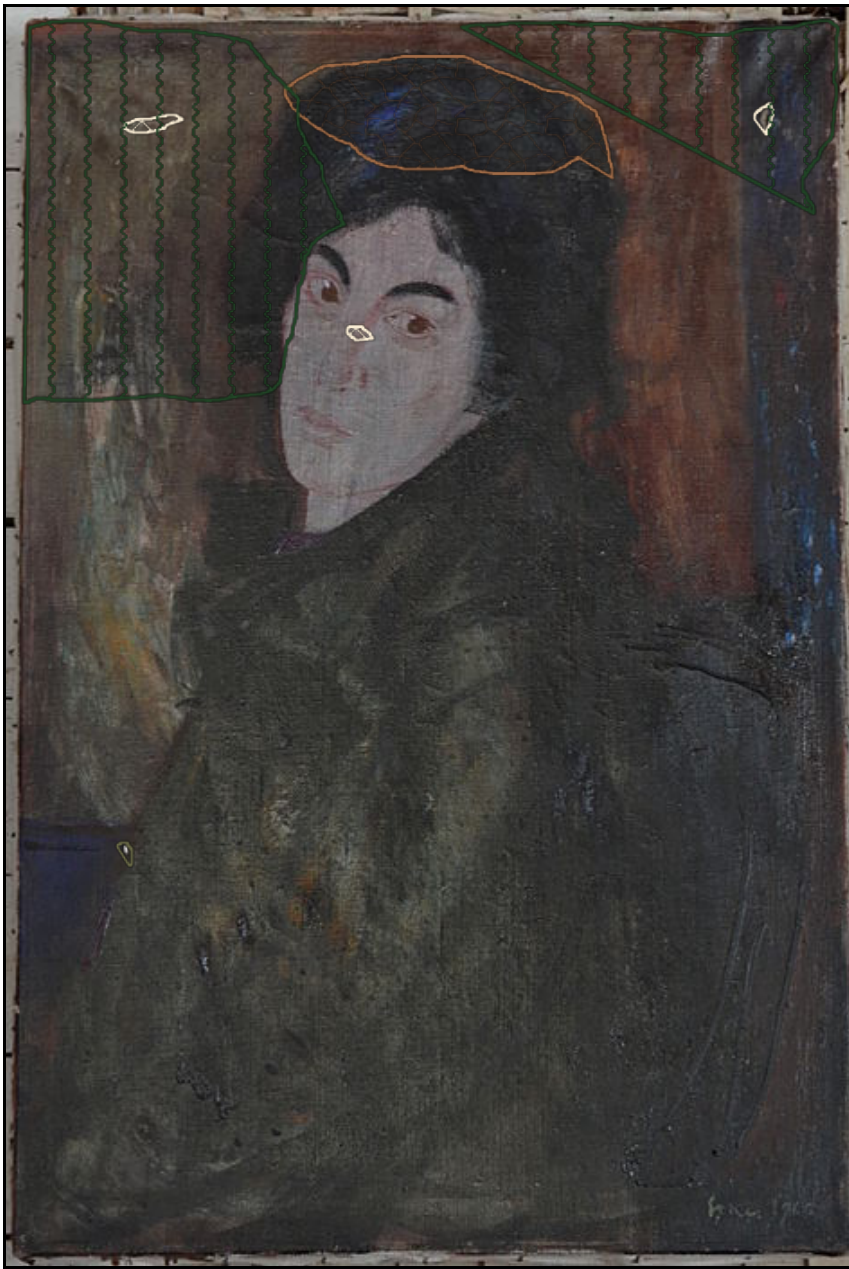

dsc_0104.jpg

Värvikiht / Paint layer

kadu / loss

krakelüür / crack pattern

määrdumus / dirt

ebaühtlane / uneven