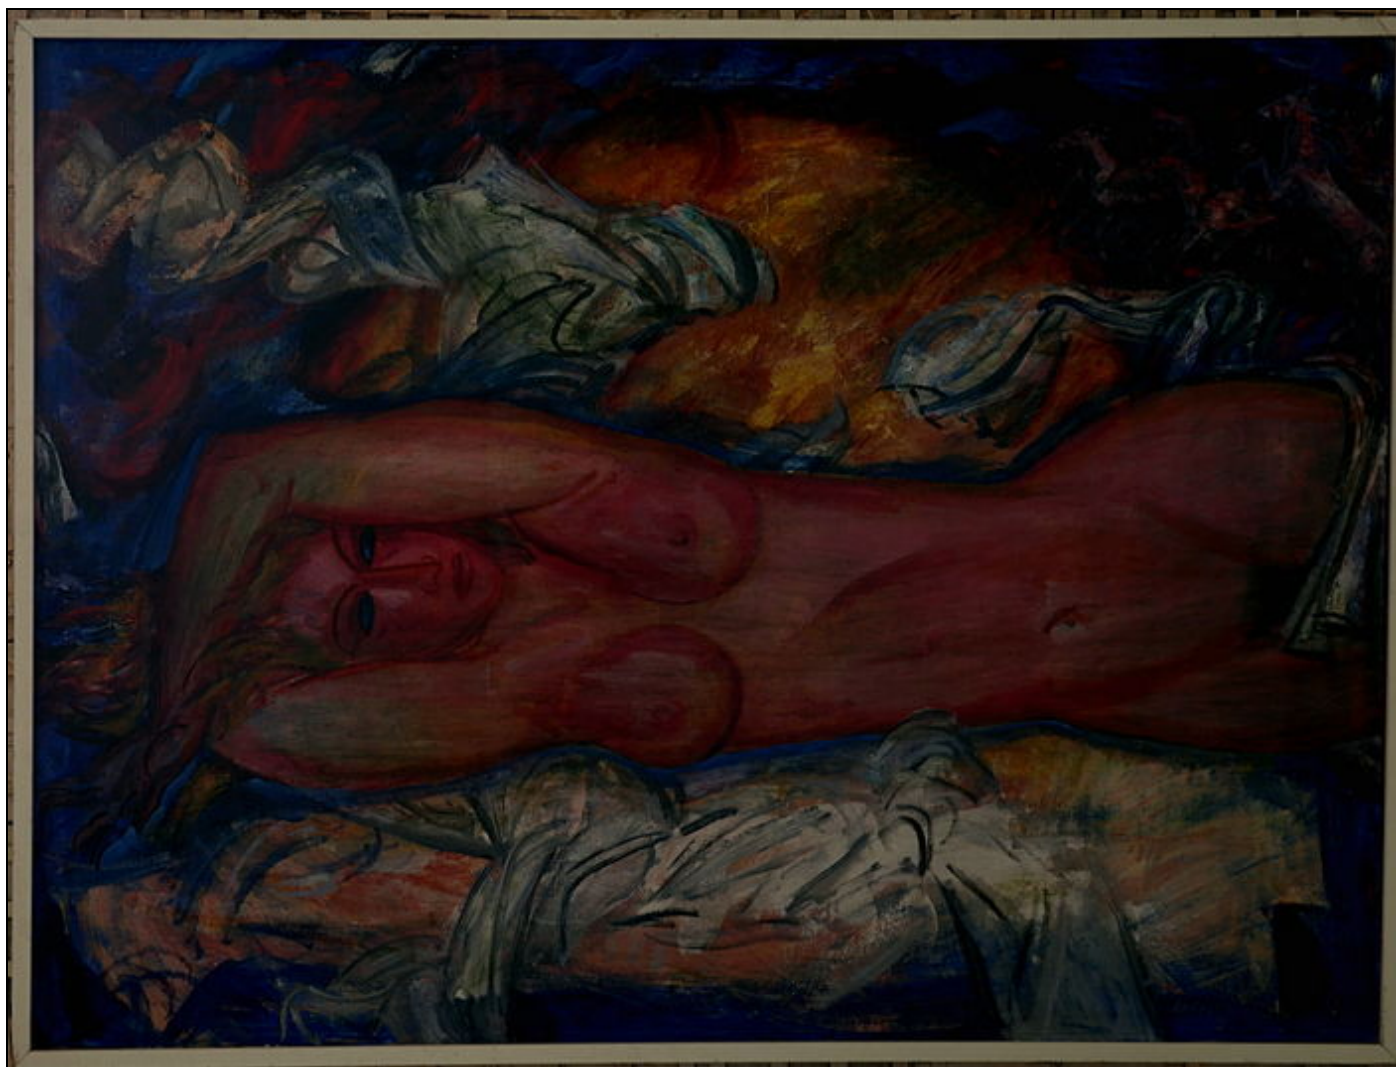

dsc_0110.jpg