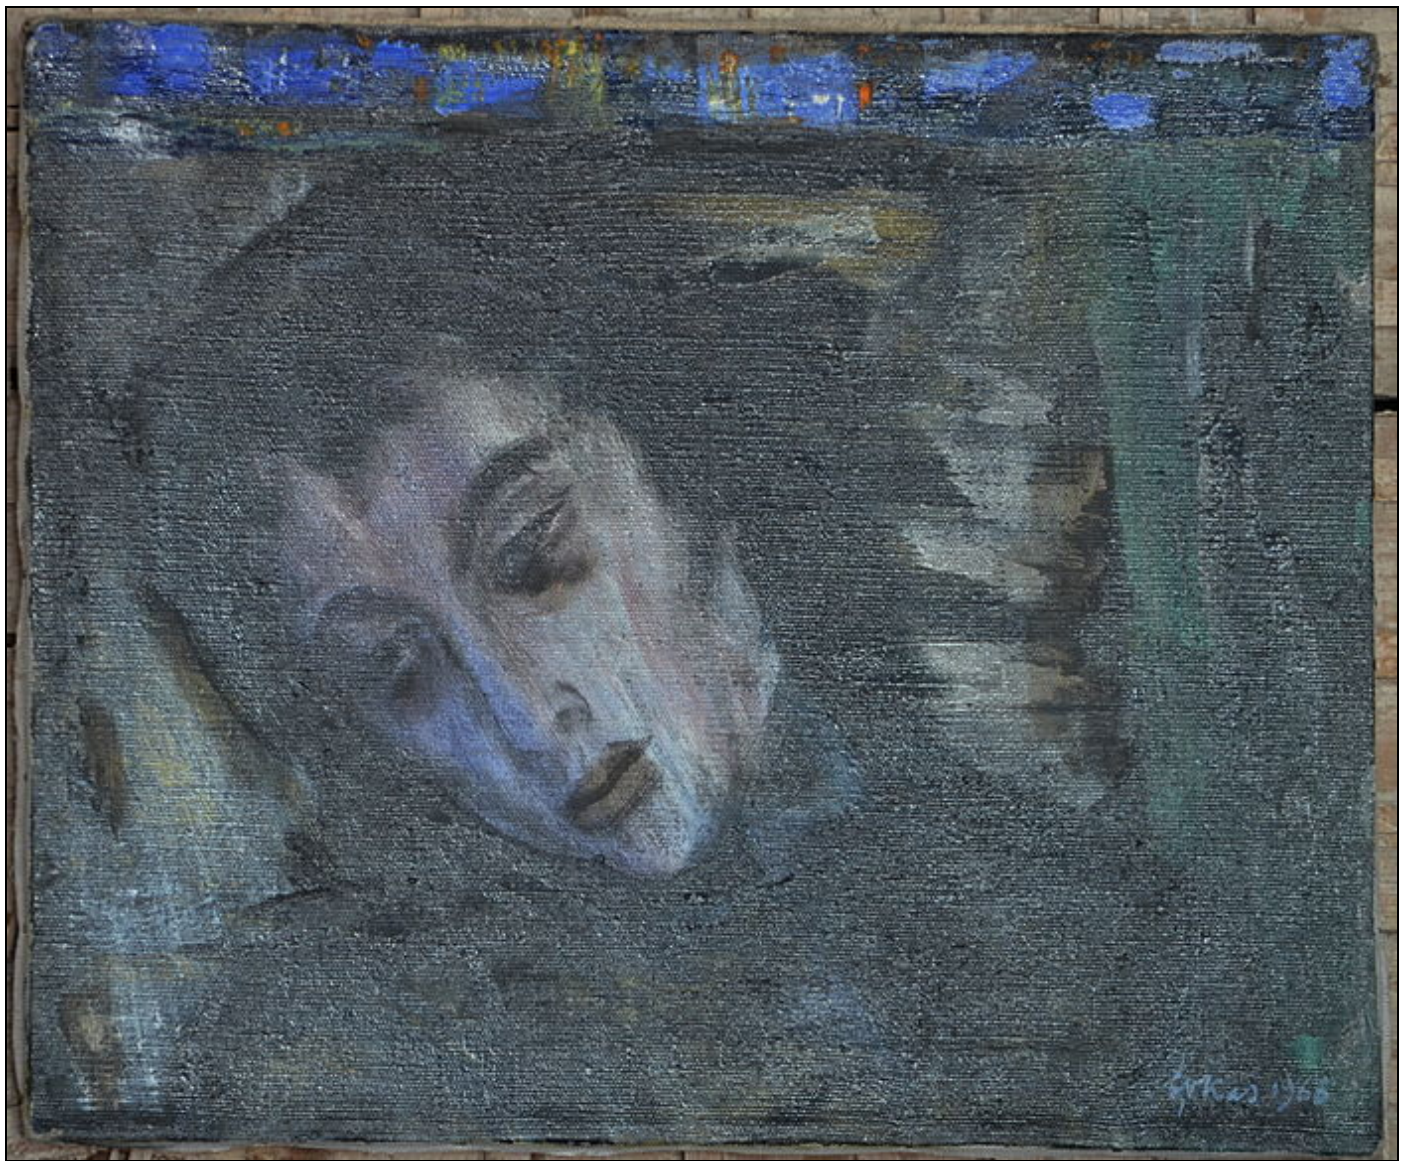

dsc_0123.jpg