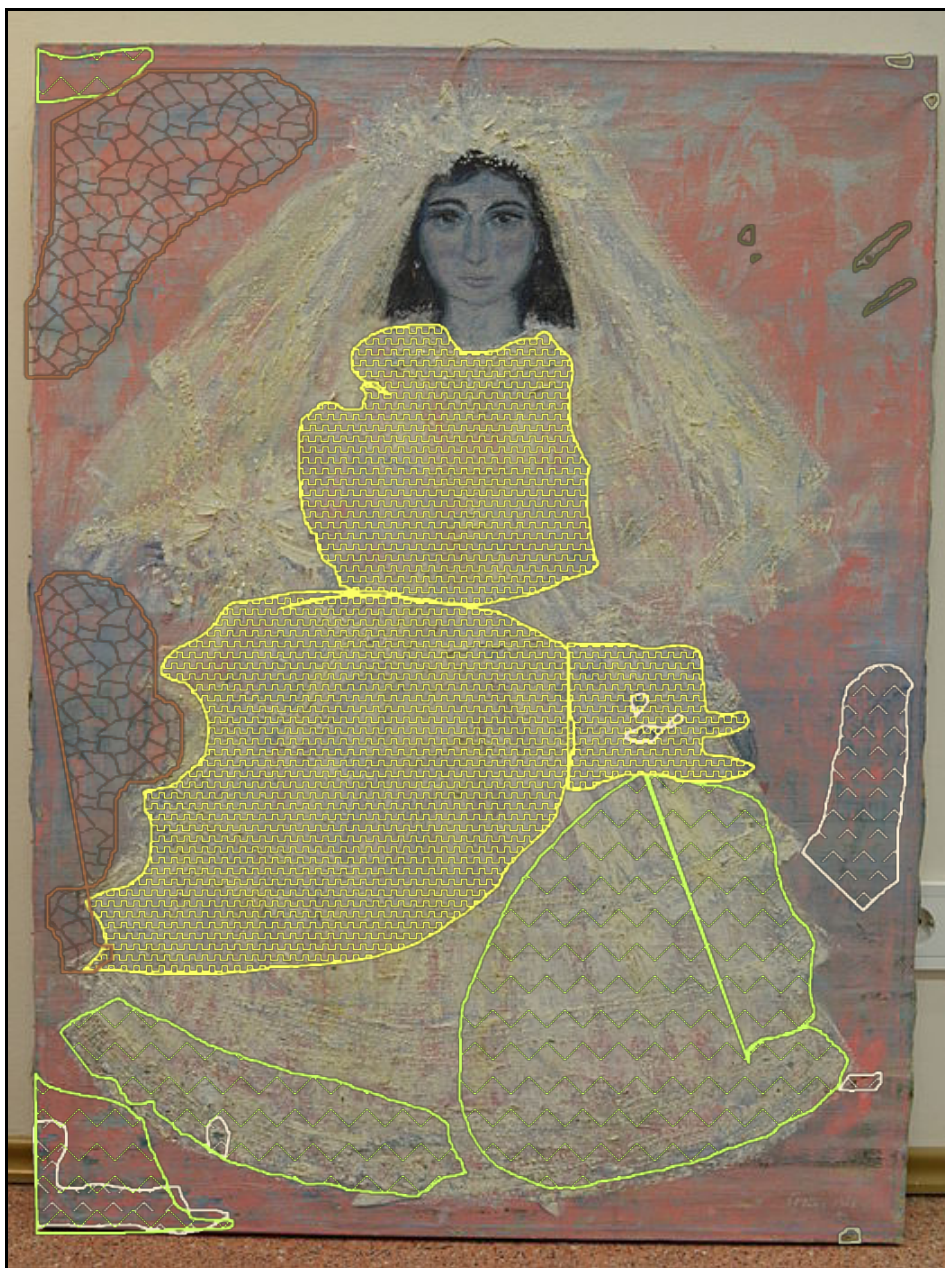

dsc_0110_1.jpg

Lõuend / Canvas

Värvikiht / Paint layer