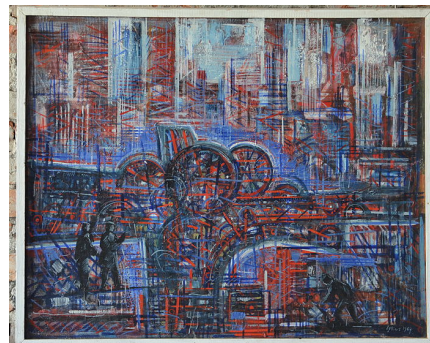

SEISUNDIPASS / CONDITION REPORT

Art Museum of Estonia, Conservation Department, Weisenbergi 34/Valge 1, 10127 Tallinn, Estonia

Näituse andmed / Exhibition data

Nimetus/Title: Evald Okase muuseumi inventeerimine
Toimumiskoht: Haapsaalu, Eevald Okase muuseum
Toimumisaeg/Exhibition period: 01.09.2013 -

Teose andmed / Artwork data

Nimetus/Title: Tehase konstruksioon
Autor/Artist: Evald Okas
Dateering/Dating: 1967
Tehnika/Technique: õli lõuendil
Mõõdud/Dimensions: Kõrgus/Height (cm): 81.0
Laius/Width (cm): 106.0
Vormistuse viis: nael / nail

Omaniku andmed / Owner data:

Omanik/Owner: Evald Okase majamuuseum
Välja antud/Given out: .....
Allkiri/Signature: .....

Seisundi andmed / Condition data

Üldhinnang/General assessment: [ ] Mitterahuldav / unacceptable [x] Kehv / poor [ ] Rahuldav / fair
[ ] Hea / good

Seisundi kontrollinud / Condition controlled

Nimi/Name	Kuupäev/Date	Koht/Place	Allkiri/Signature
1.	.....	.....	.....
2.	.....	.....	.....
3.	.....	.....	.....
4.	.....	.....	.....

☐ Must-valge ☐ Kuva raam ☐ Kahjustuste nimekiri

Nähtavus: 100%