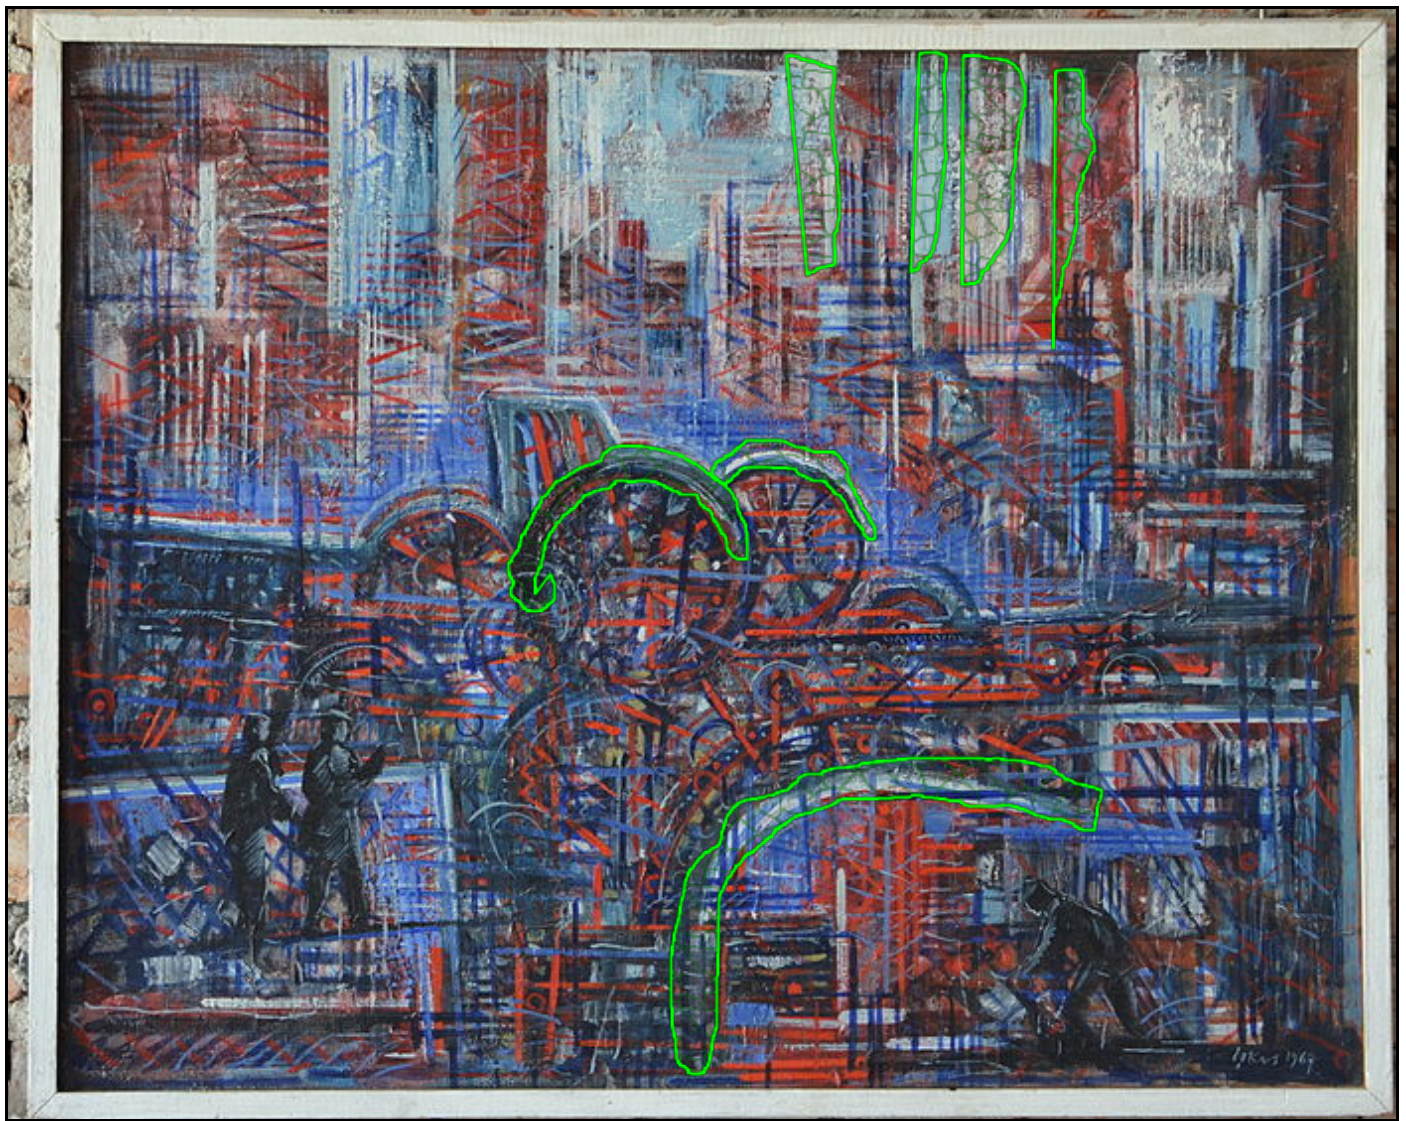

dsc_0089_1.jpg

Värvikiht / Paint layer

krakelüür / crack pattern