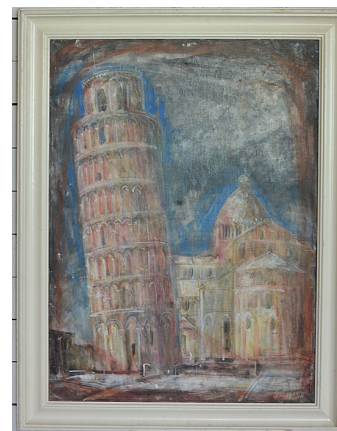

SEISUNDIPASS / CONDITION REPORT

Art Museum of Estonia, Conservation Department, Weisenbergi 34/Valge 1, 10127 Tallinn, Estonia

Näituse andmed / Exhibition data

Nimetus/Title: Eevald Okase muuseumi inventeerimine
Toimumiskoht: Haapsalu, Eevald Okase muuseum
Toimumisaeg/Exhibition period: 01.09.2013 -

Teose andmed / Artwork data

Nimetus/Title: Piisa torn
Autor/Artist: Eevald Okas
Dateering/Dating: 1966
Tehnika/Technique: õli
Mõõdud/Dimensions: Kõrgus/Height (cm): 100.0
Laius/Width (cm): 73.0

Omaniku andmed / Owner data:

Omanik/Owner: Eevald Okase majamuuseum
Välja antud/Given out: .....
Allkiri/Signature: .....

Seisundi andmed / Condition data

Üldhinnang/General assessment: [ ] Mitterahuldav / unacceptable [x] Kehv / poor [ ] Rahuldav / fair
[ ] Hea / good

Seisundi kontrollitud / Condition controlled

Nimi/Name	Kuupäev/Date	Koht/Place	Allkiri/Signature
1.	.....	.....	.....
2.	.....	.....	.....
3.	.....	.....	.....
4.	.....	.....	.....

☐ Must-valge ☐ Kuva raam ☐ Kahjustuste nimekiri

Nähtavus: 100%