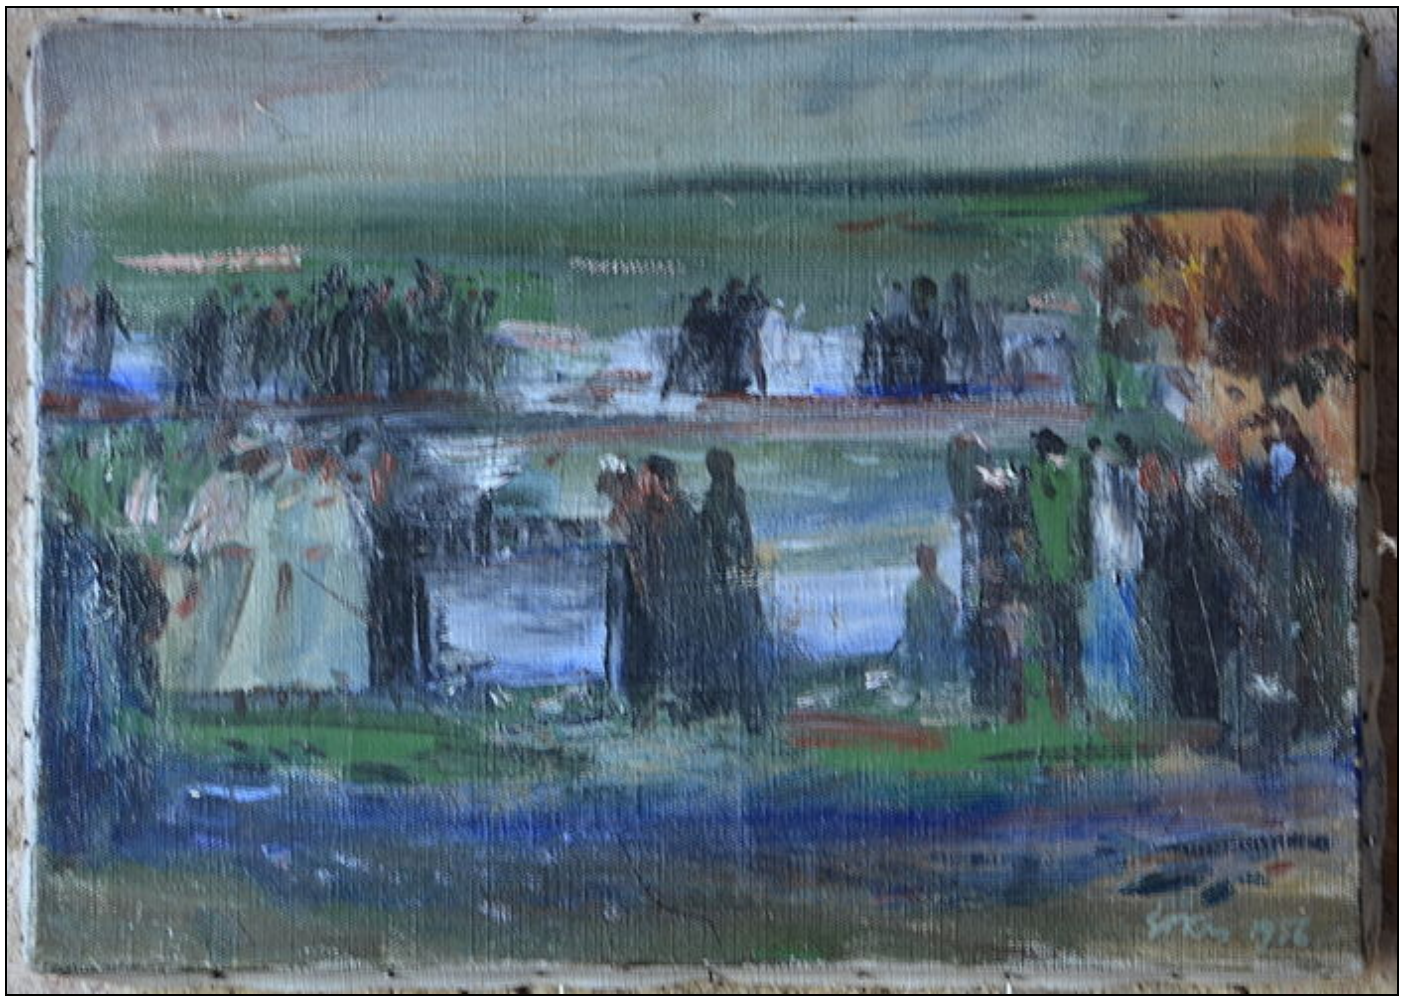

dsc_0423.jpg