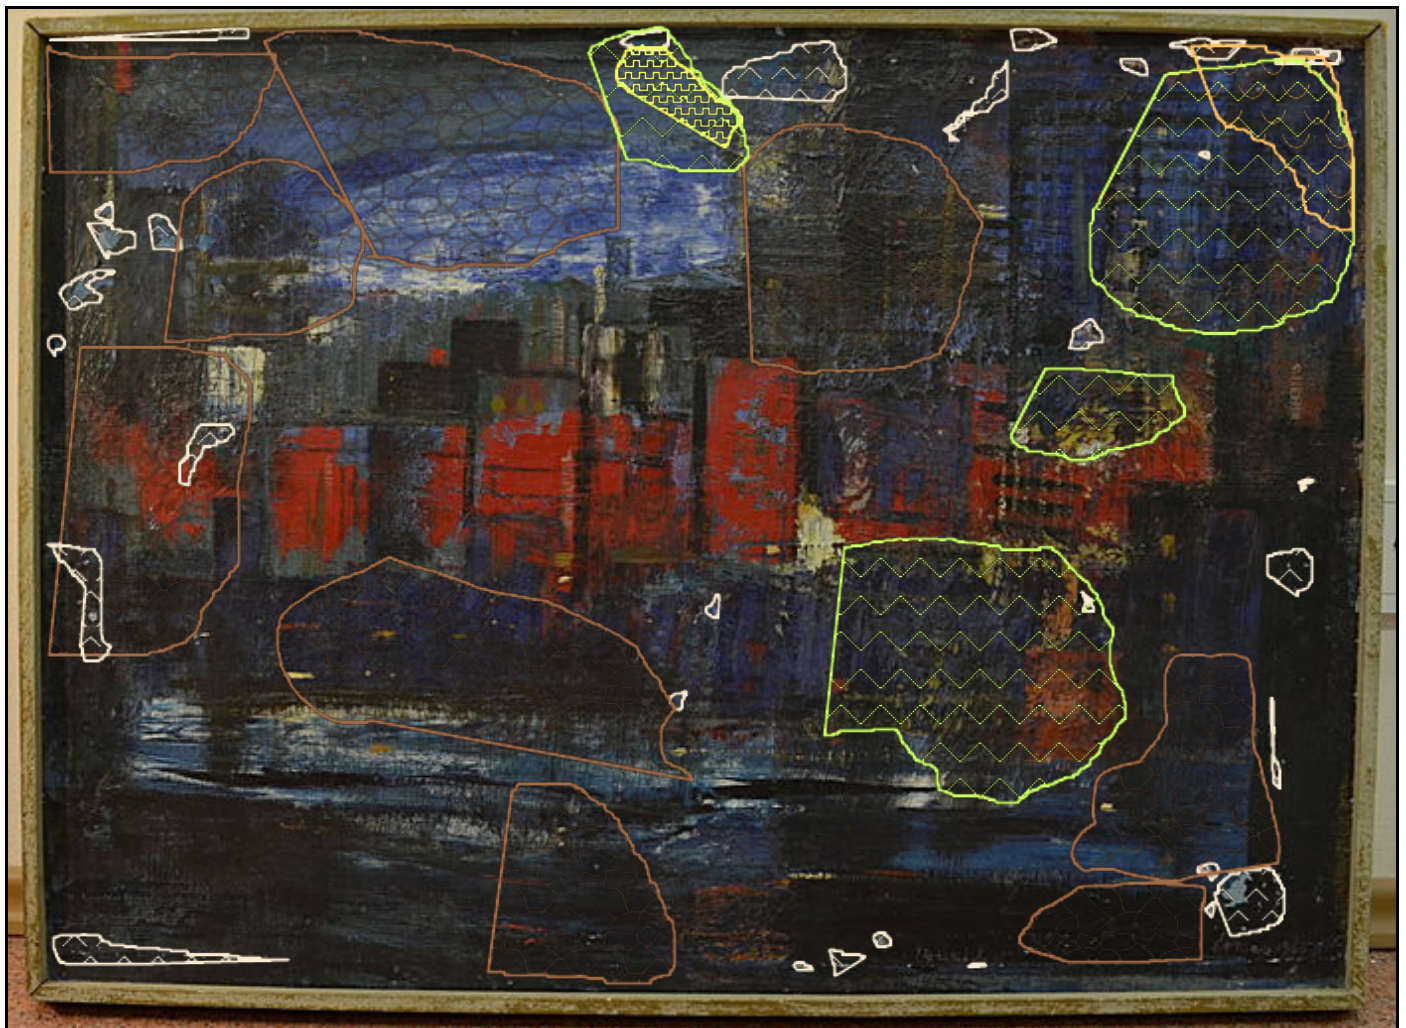

dsc_0096_2.jpg

Lõuend / Canvas

deformatsioon / deformation

Värvikiht / Paint layer

kadu / loss

irduv / flaking

krakelüür / crack pattern

kerkinud / lifted