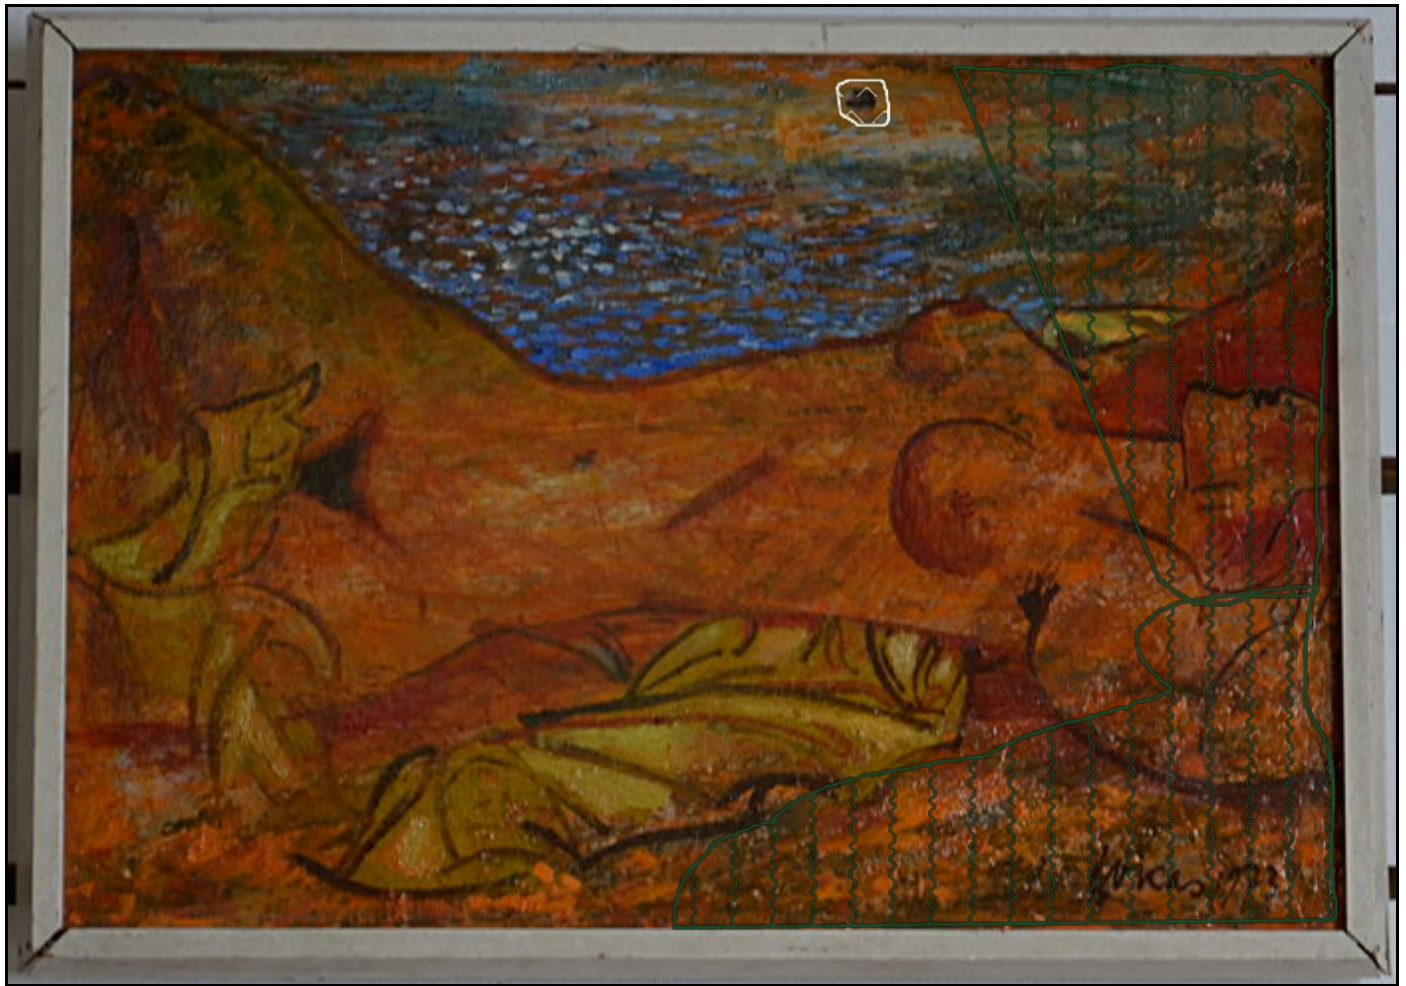

dsc_0076.jpg

Värvikiht / Paint layer

kadu / loss

ebäühtlane / uneven