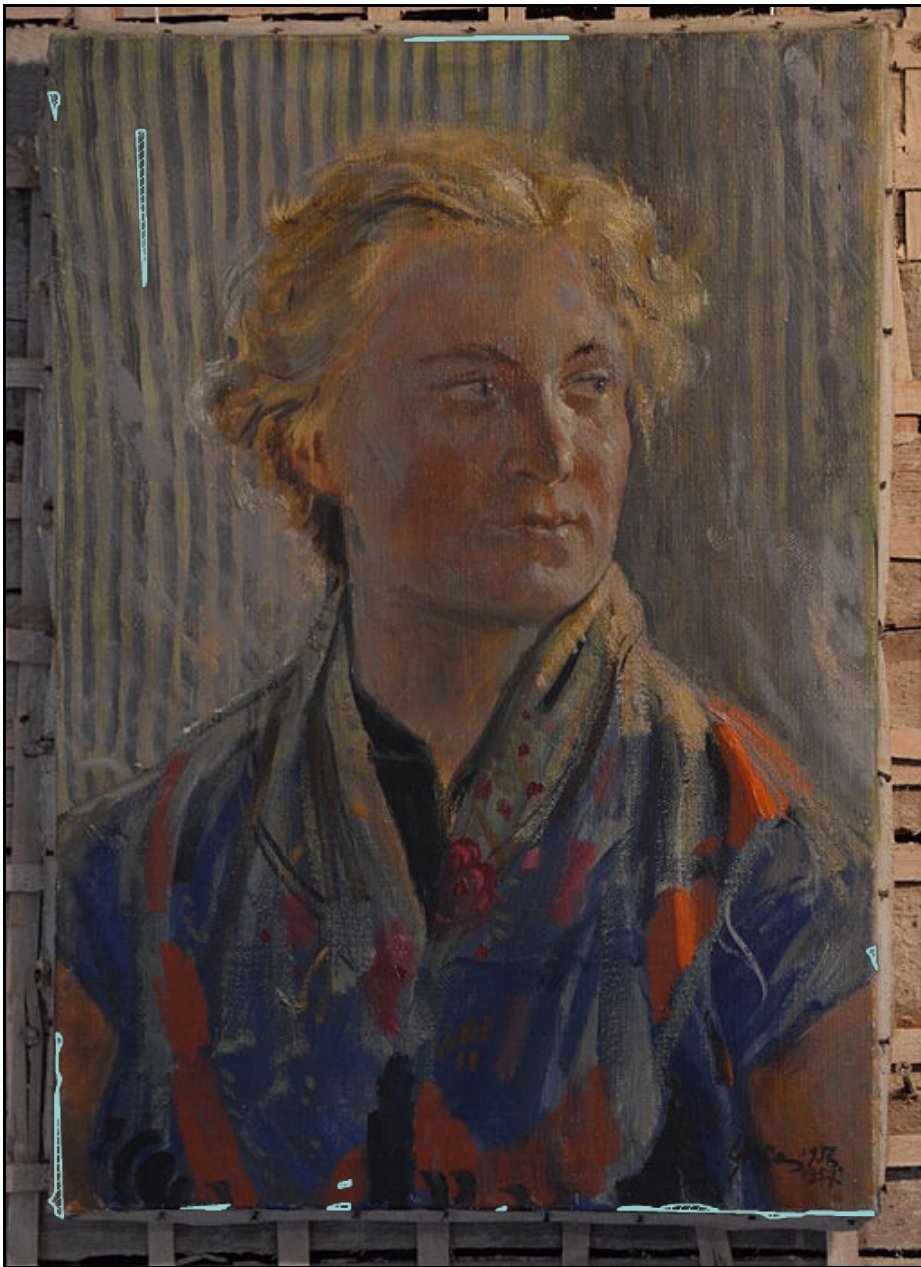

dsc_0667_1.jpg

Värvikiht / Paint layer

hõõrdunud / abraded