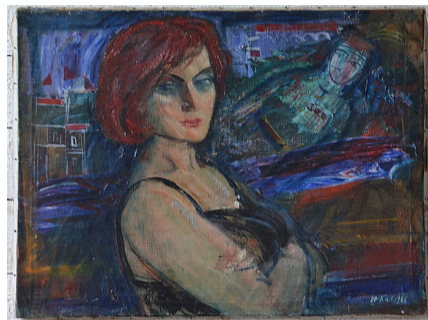

SEISUNDIPASS / CONDITION REPORT

Art Museum of Estonia, Conservation Department, Weisenbergi 34/Valge 1, 10127 Tallinn, Estonia

Näituse andmed / Exhibition data

Nimetus/Title: Evald Okase muuseumi inventeerimine
Toimumiskoht: Haapsalu, Eevald Okase muuseum
Toimumisaeg/Exhibition period: 01.09.2013 -

Teose andmed / Artwork data

Nimetus/Title: Punapea
Autor/Artist: Evald Okas
Dateering/Dating: 1966
Tehnika/Technique: õli lõuendil
Mõõdud/Dimensions: Kõrgus/Height (cm): 50.0
Laius/Width (cm): 65.0
Riputus: nael / nail

Omaniku andmed / Owner data:

Omanik/Owner: Evald Okase majamuuseum
Välja antud/Given out .....
Allkiri/Signature .....

Seisundi andmed / Condition data

Üldhinnang/General assessment: [ ] Mitterahuldav / unacceptable [ ] Kehv / poor [x] Rahuldav / fair
[ ] Hea / good

Seisundi kontrollitud / Condition controlled

Nimi/Name	Kuupäev/Date	Koht/Place	Allkiri/Signature
1.	.....	.....	.....
2.	.....	.....	.....
3.	.....	.....	.....
4.	.....	.....	.....

☐ Must-valge ☐ Kuva raam ☐ Kahjustuste nimekiri

Nähtavus: 100%