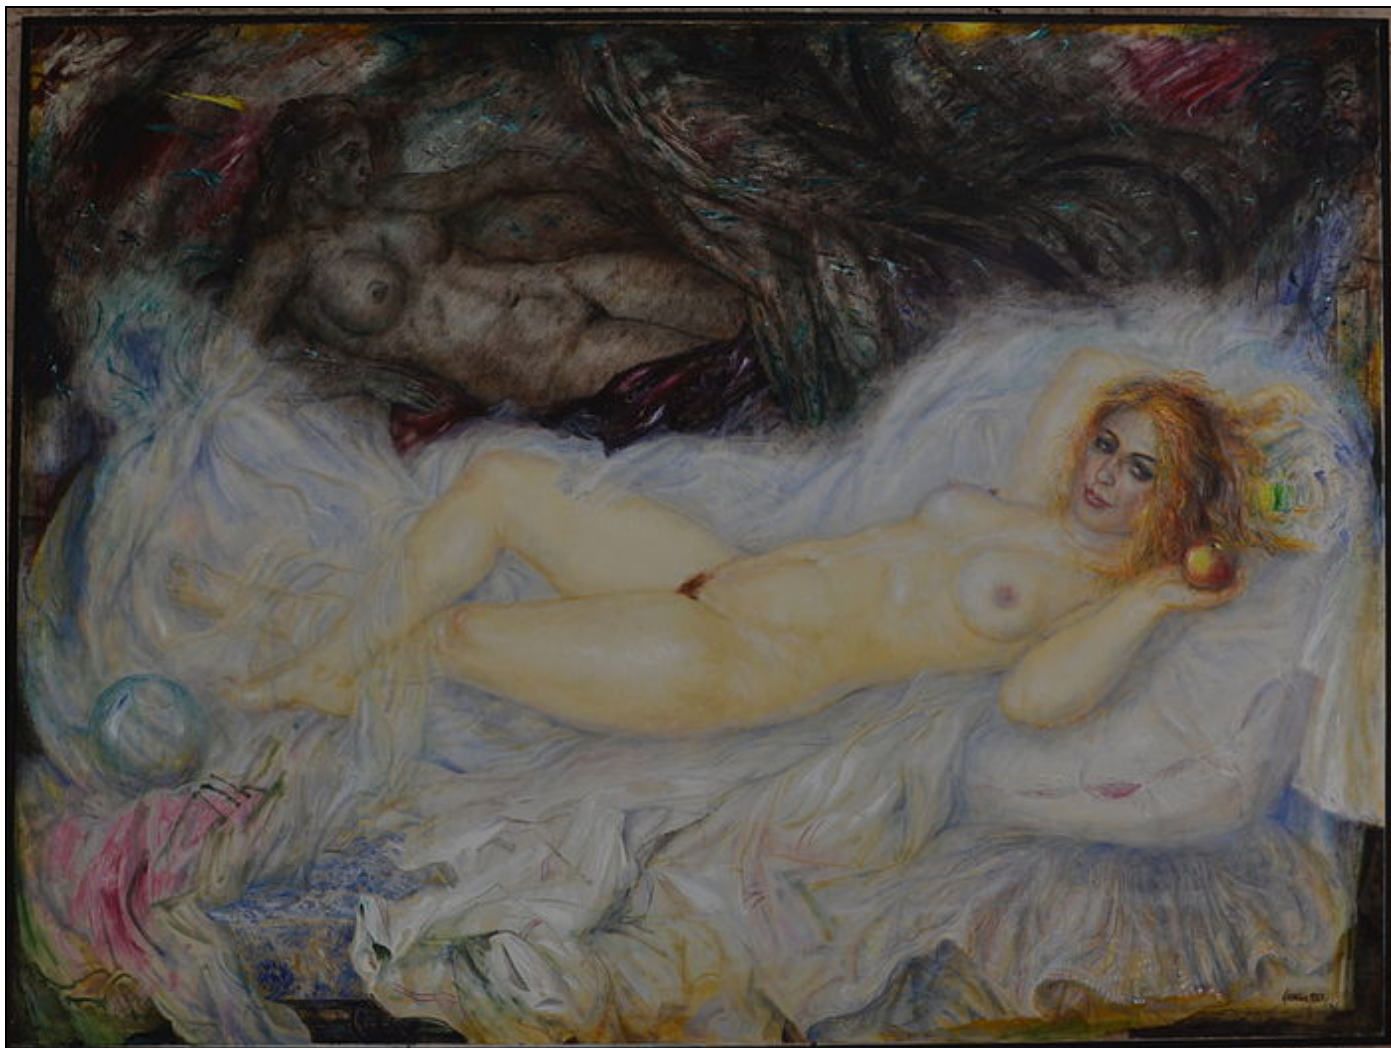

dsc_0033.jpg