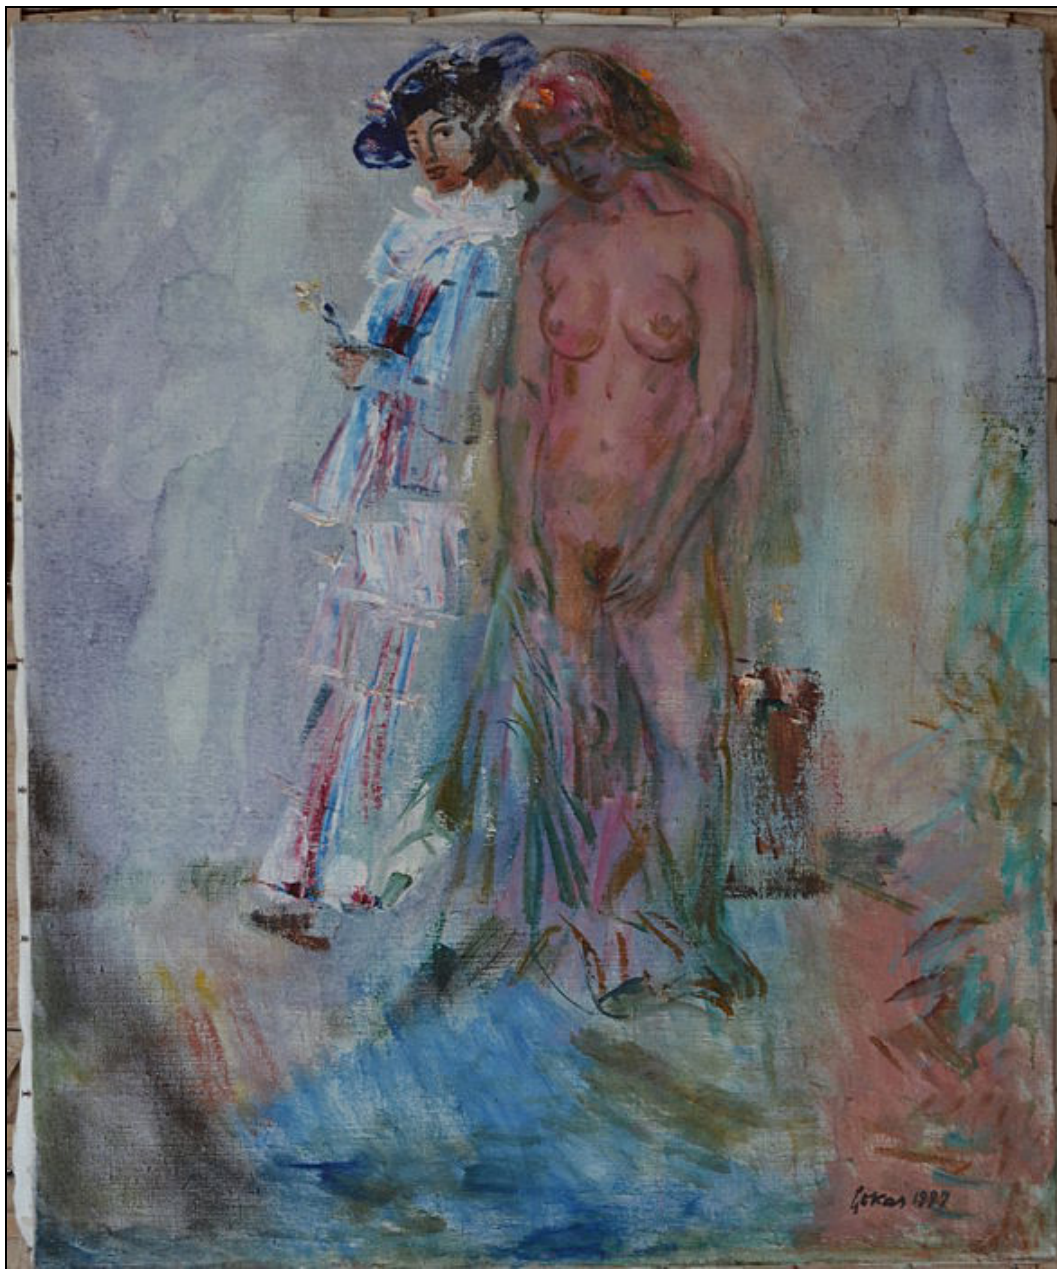

dsc_0095.jpg