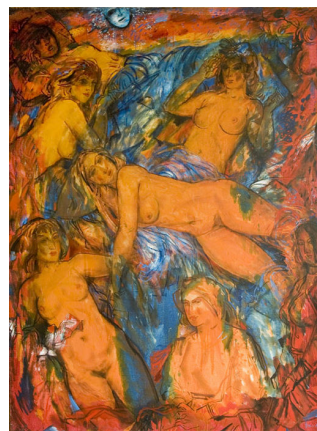

SEISUNDIPASS / CONDITION REPORT

Art Museum of Estonia, Conservation Department, Weisenbergi 34/Valge 1, 10127 Tallinn, Estonia

Näituse andmed / Exhibition data

Nimetus/Title: Evald Okase muuseumi inventeerimine
Toimumiskoht: Haapsalu, Evald Okase muuseum
Toimumisaeg/Exhibition period: 01.09.2013 -

Teose andmed / Artwork data

Nimetus/Title: Kompositsioon figuuridega II
Autor/Artist: Evald Okas
Dateering/Dating: 1990
Tehnika/Technique: õli, akrüül
Mõõdud/Dimensions: Kõrgus/Height (cm): 201.0
Laius/Width (cm): 150.0

Omaniku andmed / Owner data:

Omanik/Owner: Evald Okase majamuuseum
Välja antud/Given out: .....
Allkiri/Signature: .....

Seisundi andmed / Condition data

Üldhinnang/General assessment: [ ] Mitterahuldav / unacceptable [ ] Kehv / poor [ ] Rahuldav / fair
[x] Hea / good

Seisundi kontrollitud / Condition controlled

Nimi/Name	Kuupäev/Date	Koht/Place	Allkiri/Signature
1.	.....	.....	.....
2.	.....	.....	.....
3.	.....	.....	.....
4.	.....	.....	.....

☐ Must-valge ☐ Kuva raam ☐ Kahjustuste nimekiri

Nähtavus: 100%