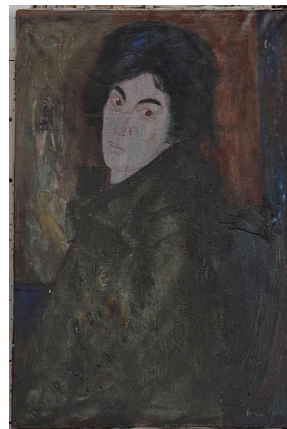

SEISUNDIPASS / CONDITION REPORT

Art Museum of Estonia, Conservation Department, Weisenbergi 34/Valge 1, 10127 Tallinn, Estonia

Näituse andmed / Exhibition data

Nimetus/Title: Evald Okase muuseumi inventeerimine
Toimumiskoht: Haapsaulu, Evald Okase muuseum
Toimumisaeg/Exhibition period: 01.09.2013 -

Teose andmed / Artwork data

Nimetus/Title: Prantslanna portree
Autor/Artist: Evald Okas
Dateering/Dating: 1965
Tehnika/Technique: õli lõuendil
Mõõdud/Dimensions: Kõrgus/Height (cm): 81.0
Laius/Width (cm): 54.0
Riputus: nael / nail

Omaniku andmed / Owner data:

Omanik/Owner: Evald Okase majamuuseum
Välja antud/Given out: .....
Allkiri/Signature: .....

Seisundi andmed / Condition data

Üldhinnang/General assessment: [ ] Mitterahuldav / unacceptable [x] Kehv / poor [ ] Rahuldav / fair
[ ] Hea / good

Seisundi kontrollitud / Condition controlled

Nimi/Name	Kuupäev/Date	Koht/Place	Allkiri/Signature
1.	.....	.....	.....
2.	.....	.....	.....
3.	.....	.....	.....
4.	.....	.....	.....

☐ Must-valge ☐ Kuva raam ☐ Kahjustuste nimekiri

Nähtavus: 100%