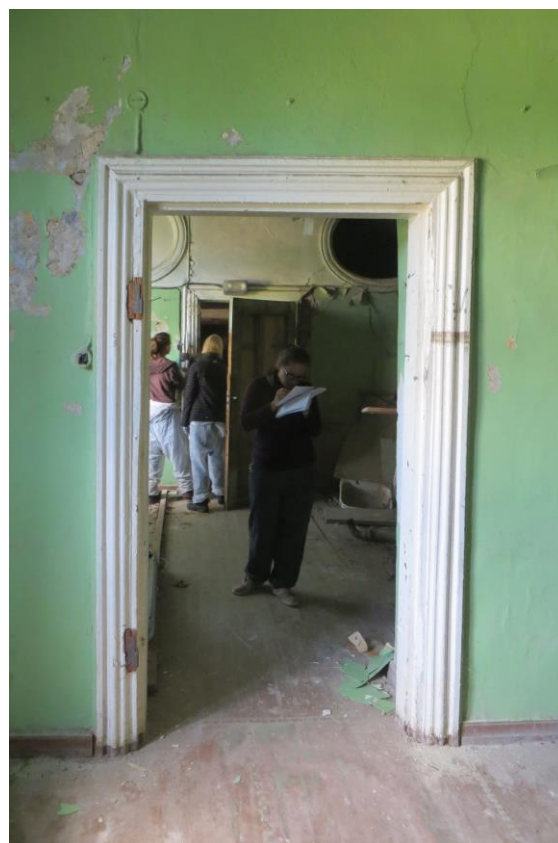

SISEUSTE INVENTEERIMINE INVENTEERIMISANKEET

Objekt	Kolga mõisa peahoone Kolga, Harjumaa	Ukse tähis	SU- 35
Inventeerija		Kuupäev	28.08- 31.08.2014

Ukse tüüp	U-	Ligikaudne dateering	
Seisundi hinnang*, kahjustuste lühikirjeldus			

*Seisundi hinnang anda 5-palli skaalas, kus 1 – väga halb (vajab asendamist), 2 – halb (vajab ulatuslikku restaureerimist), 3 – rahuldav (vajab restaureerimist), 4 – hea (viimistlus võib vajada värskendamist), 5 – väga hea (ei vaja sekkumist)

MANUSTE SÄILIVUS

Hinged	
Tüüp	Kogus
-	-
Käepide	
Tüüp	
-	-
Lukusilt	
Tüüp	Kogus
-	-
Käepideme rosett	
Tüüp	Kogus
-	-
Luku rosett	
Tüüp	Kogus
-	-
Märkused	
Ukseleht puudu.	

FOTO UKSEST:

PIIRLAUAD:
profileeritud (ainulaadne)