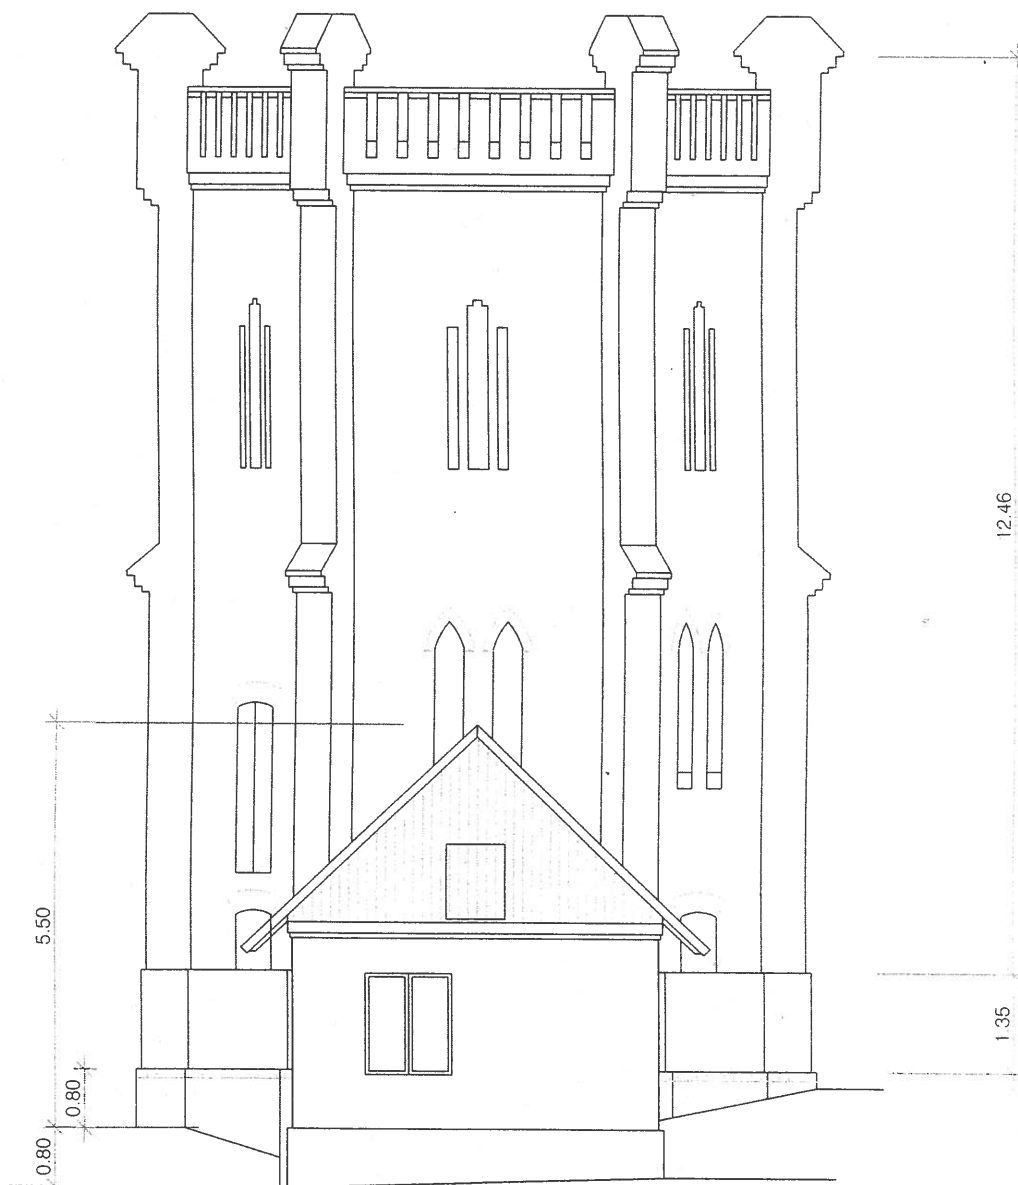

⑤ VEETORN

MÕÕDISTUSJONIS		OBJEKT: Sangaste lossi abihooned: VEETORN		JOONIS
		FIE Juta-Elisabeth Koolmeister. Tartu Luige 2-14, tel. 51 422 80		22
		AADRESS: Valgamaa, Sangaste vald		jaan 2007
Mõõdistas	J.-E. Koolmeister	PÕHIPLAAN		MÕÕT 1 : 100

MÕÕDISTUSJONIS		OBJEKT: Sangaste lossi abihooned: VEETORN	JONIS
FIE Juta-Elisabeth Koolmeister, Tartu Luige 2-14, tel. 51 422 80		ADDRESS: Valgamaa, Sangaste vald	24
Mõõdistas	J.-E. Koolmeister	VAADE LOODEST	jaan. 2007
			MÕÖT 1 : 100