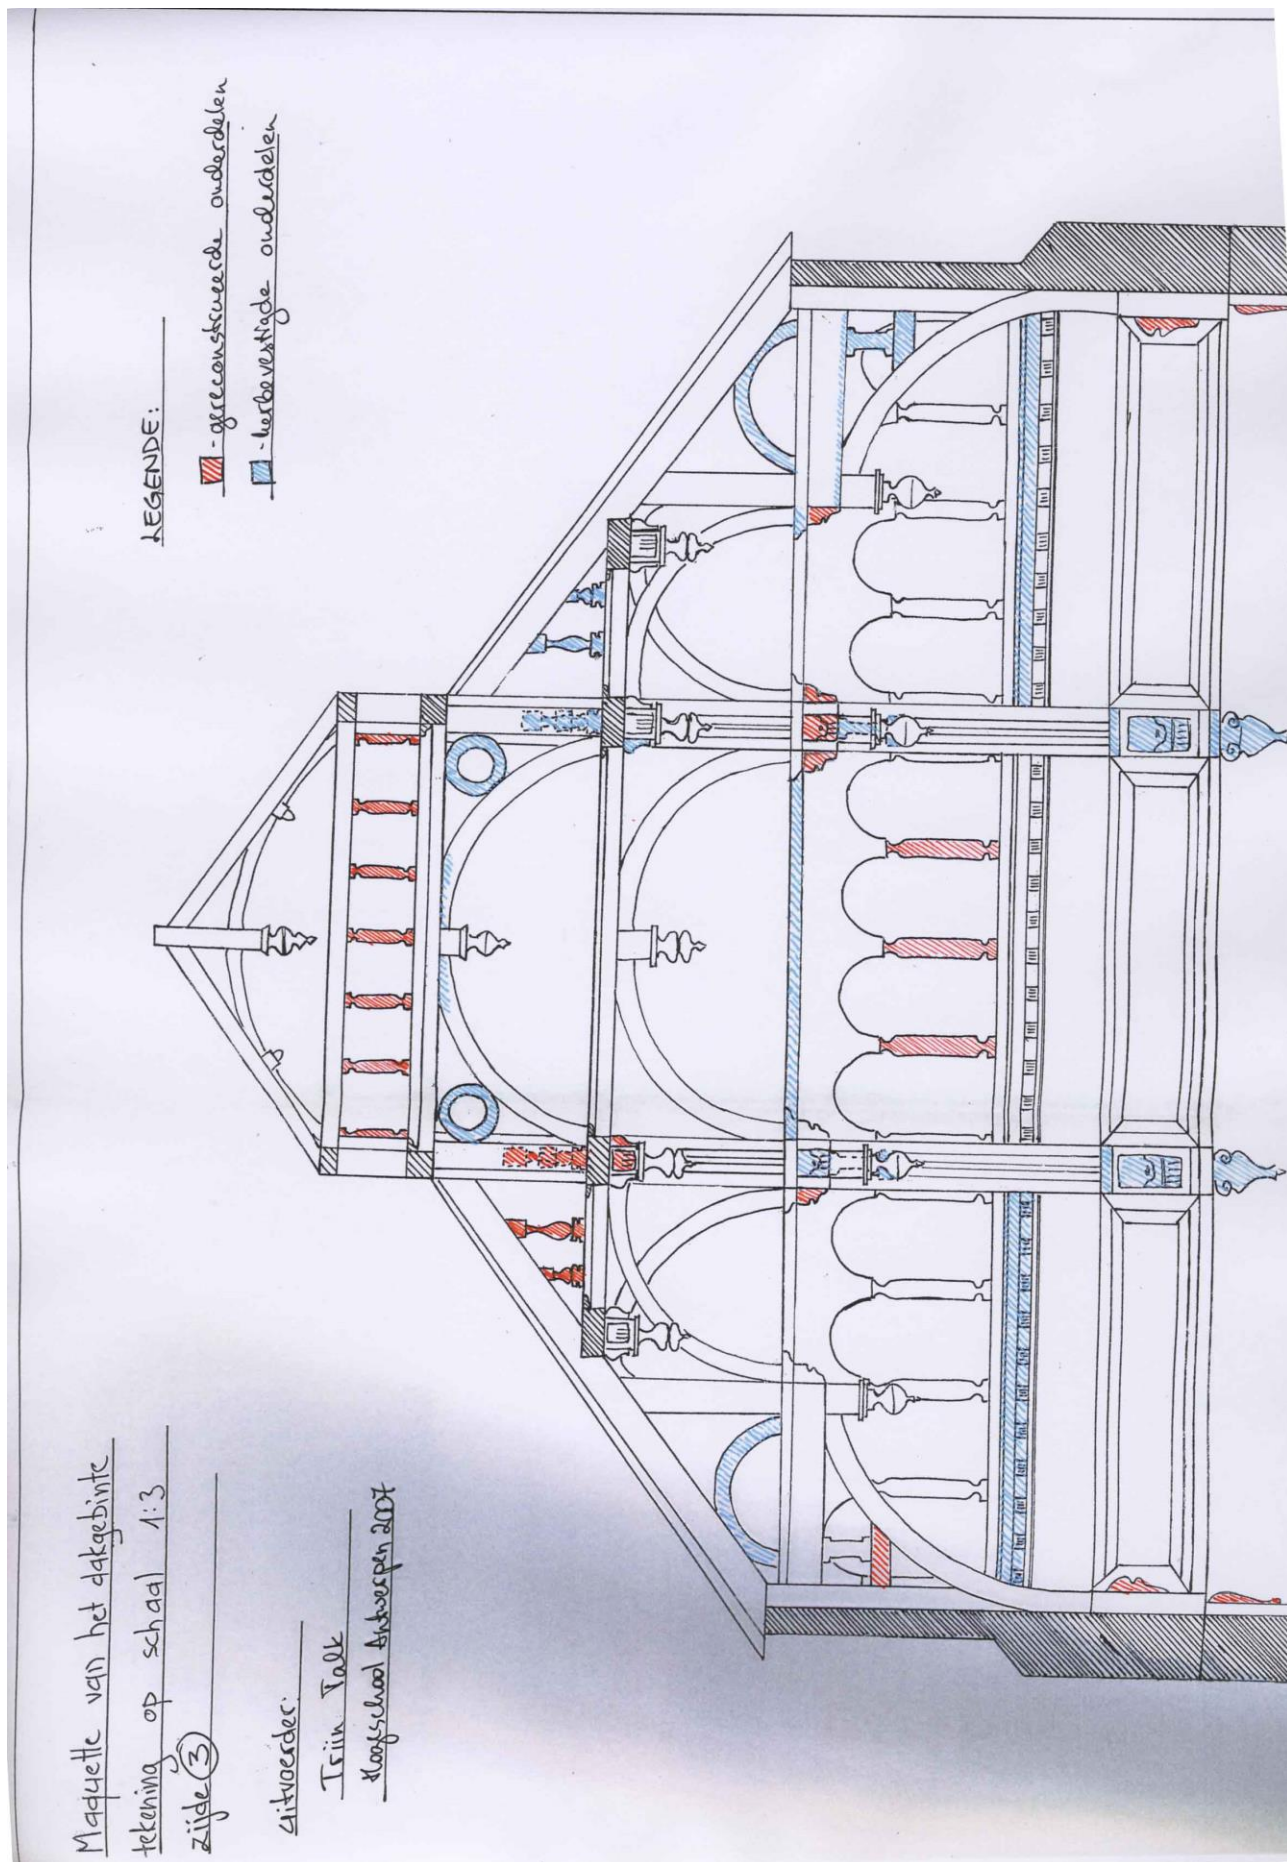

Restaureerimisjoonis. 1. külg. Rekonstrueeritud osad on märgitud punasega, tagasi liimitud originaalosad sinisega.

Restaureerimisjoonis. 2. külg. Rekonstrueeritud osad on märgitud punasega, tagasi liimitud originaalosad sinisega.

Restaureerimisjoonis. 3. külg. Rekonstrueeritud osad on märgitud punasega, tagasi liimitud originaalosalad sinisega.

Restaureerimisjoonis. 4. külj. Rekonstrueeritud osad on märgitud punasega, tagasi liimitud originaalosad sinisega.

Plan van onderste lijsten

zijde 1

■ - gereconstrueerd

□ - origineel

Restaureerimisjoonis. 1. külg, alumised liistud. Rekonstrueeritud osad on värvitud tumedaks.

Restaureerimisjoonis. 1. klg, lemised liistud. Rekonstrueeritud osad on vrvitud tumedaks.