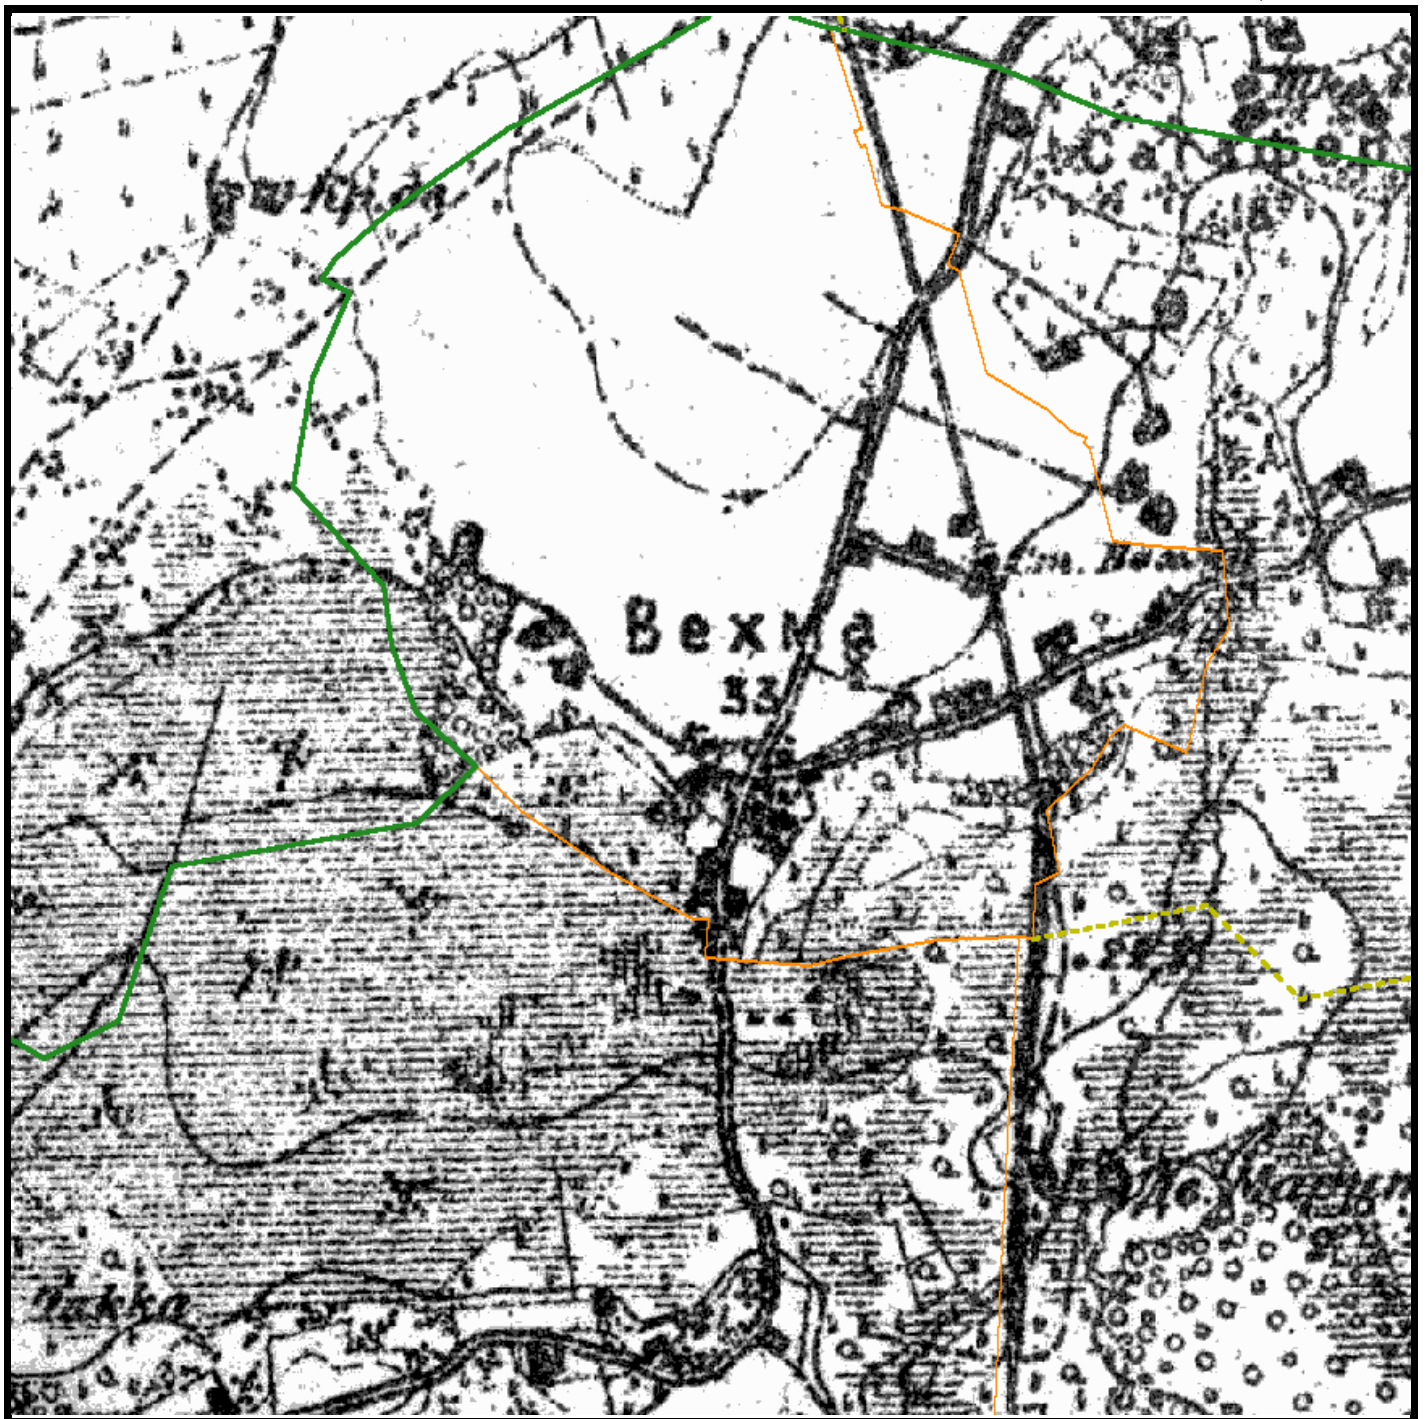

Väljavõte Maa-ameti kaardiserverist

X = 6500936, Y = 591523

X = 6498320, Y = 588905

Kaardiserveris olev info ja sellest tehtud väljavõtted on informatiivsed ega ei ole ametlikud. Väljavõtete kasutamisel peab ära märkima nende päritolu.

küla lahkmejoone piir

Halduspiirid

Verstakaart