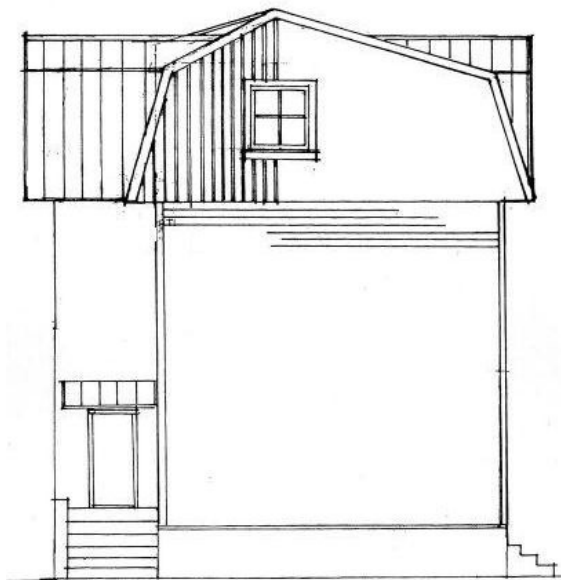

Adamsoni 29 korterelamu rekonstrueerimise projekt  
arhitekt V. Karu  
2002. a.

Eestivaade

Otsavaade

Lõige