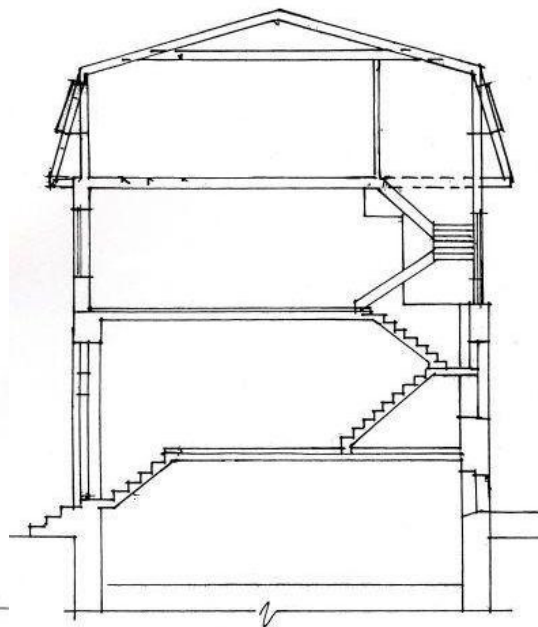

Adamsoni 29 korterelamu rekonstrueerimise projekt  
arhitekt V. Karu  
2002. a.

Eestivaade

Otsavaade

Lõige