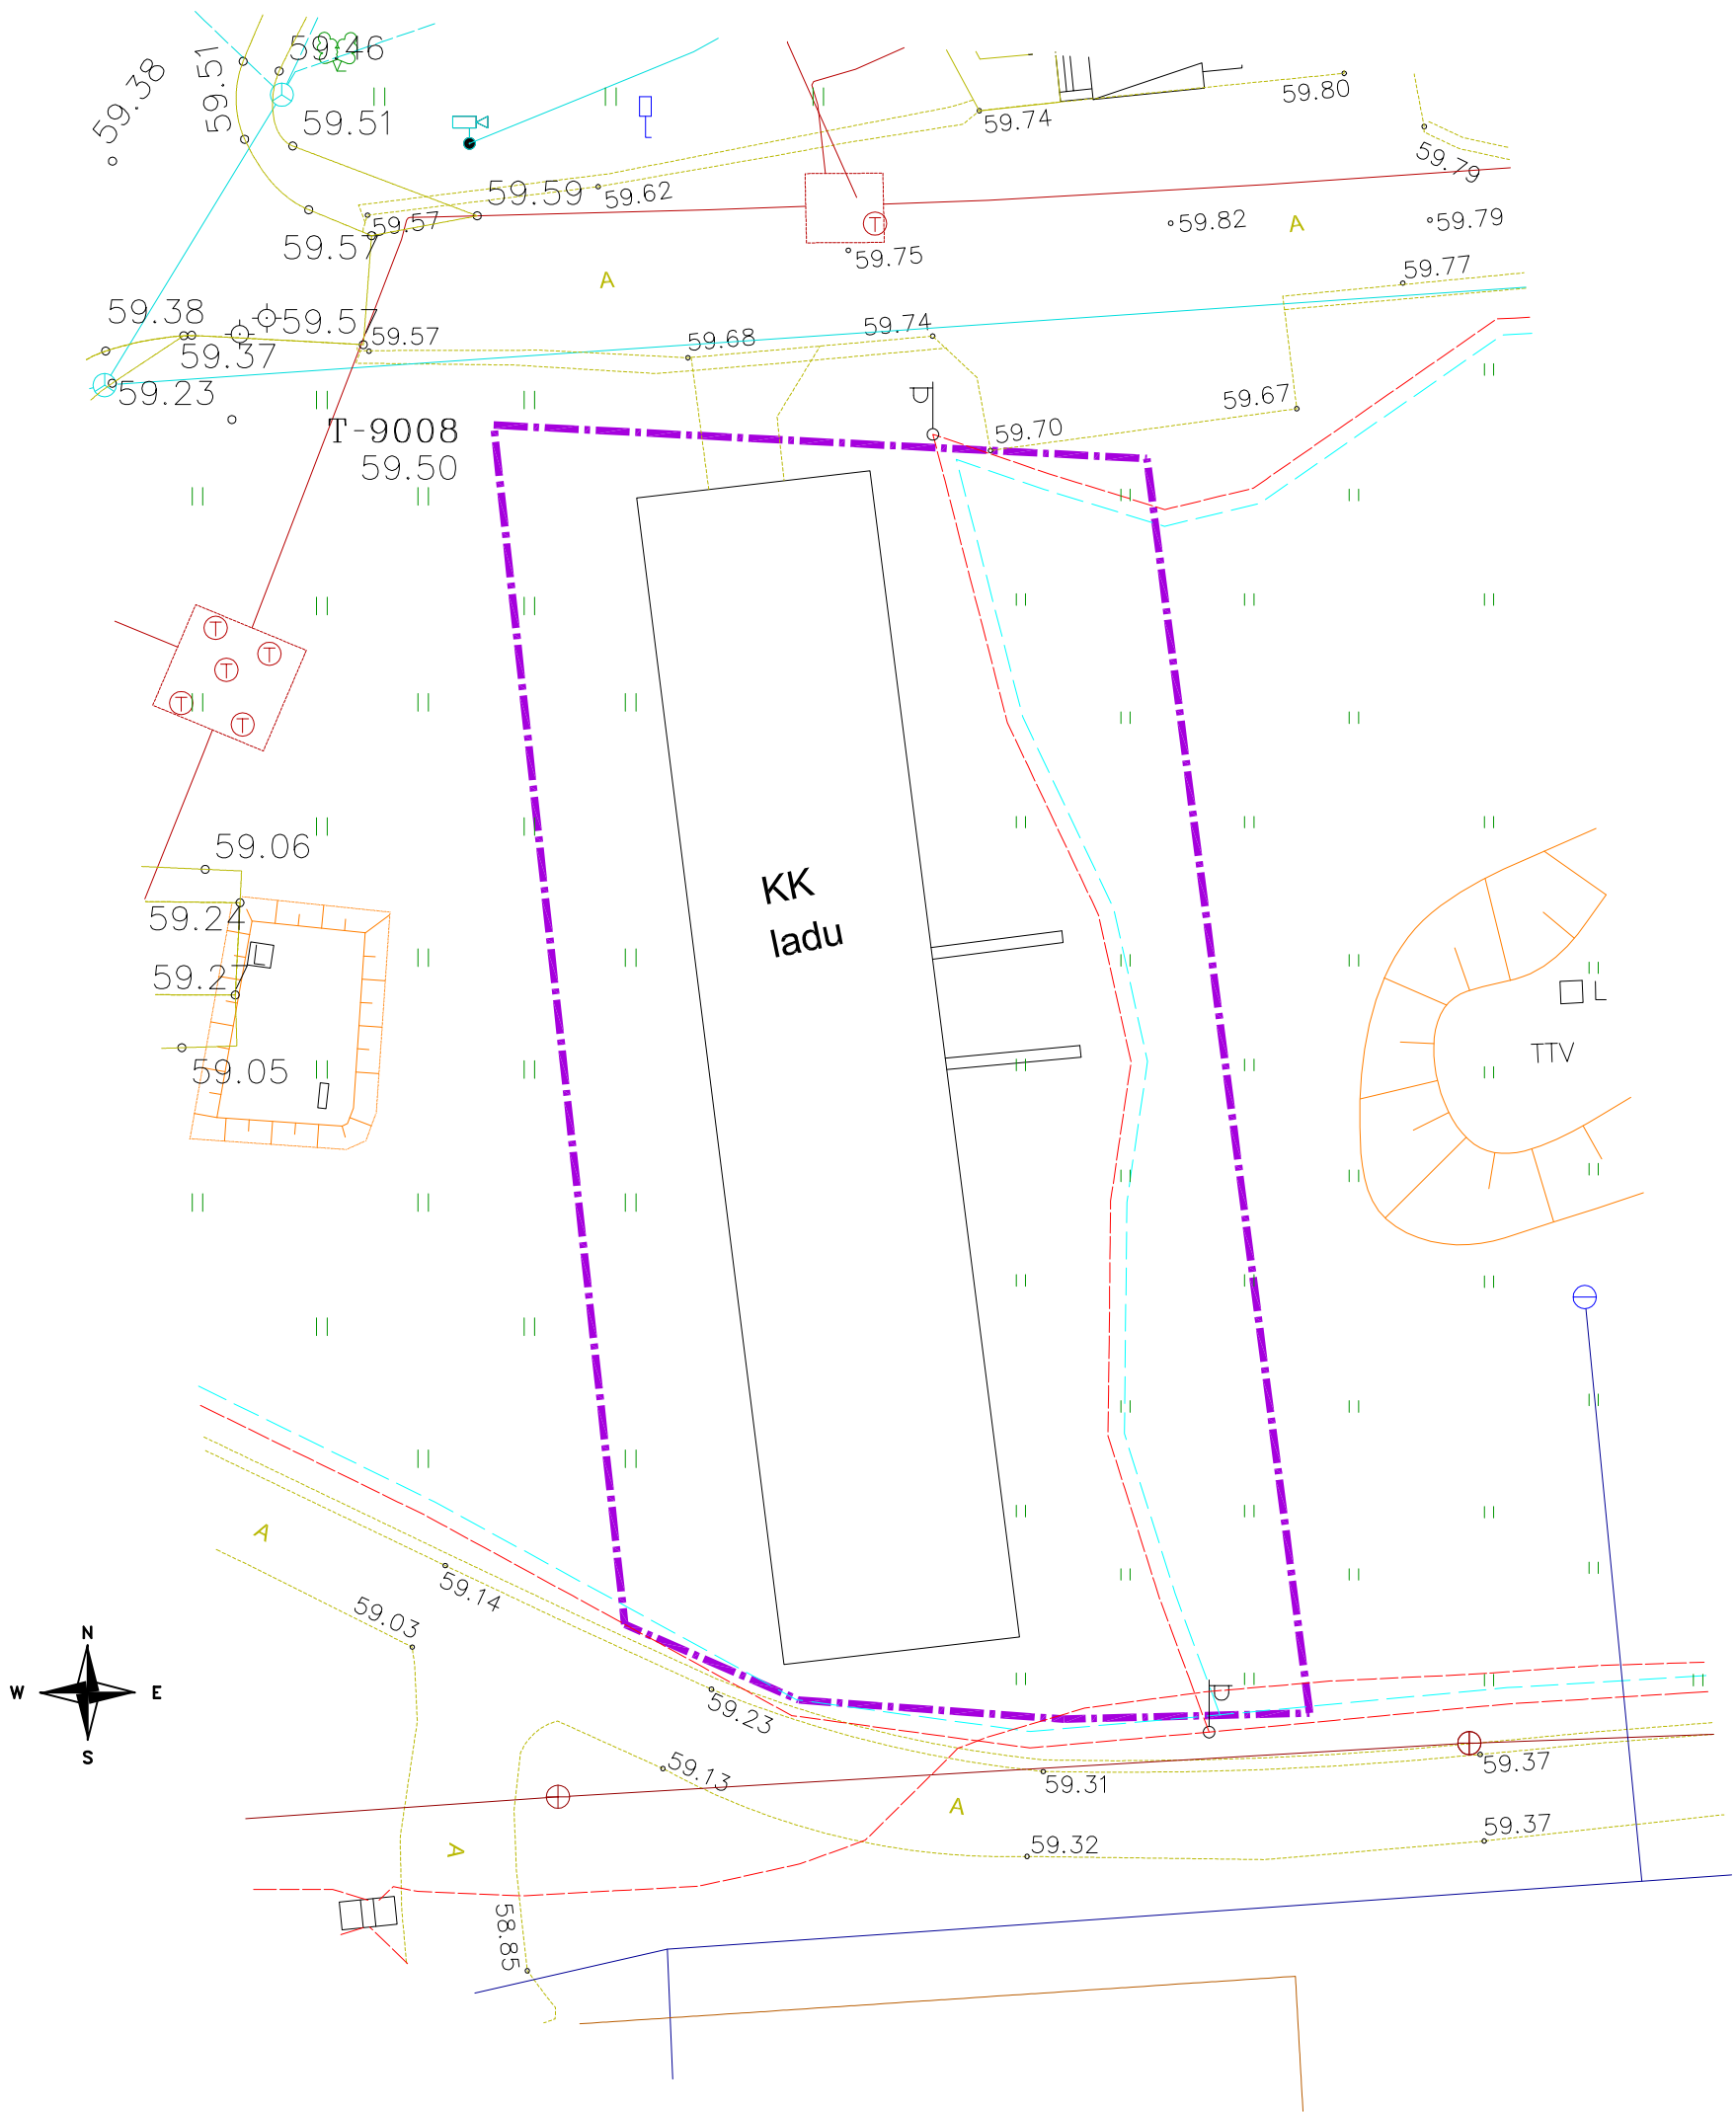

KRUNDIPLAAN

TINGMÄRGID:

--- Krundi piir

TEHNILISED NÄITAJAD:

Address	Ida-Viru maakond, Mäetaguse vald, Mäetaguse alevik, Tamme tn 17
Tunnus	49802:002:0599
Sihotstarve	Tootismaa 100%
Pindala	1533 m ²
s.h. ehitiste alune maa	532 m ²

	EESTI KUNSTIAKADEEMIA Kunstkultuuri teaduskond Muinsuskaitse ja restaureerimise osakond		
	2015/2016. õ-a. Arhitektuuri konserveerimise ja restaureerimise täiendkoolituse kursuse lõputöö		
Dokument:	Mäetaguse mõisa kõrvalhoone (loomalaut) Hoone ajalooline ülevaade, tehnilise seisukorra hinnang ning soovitused hoone korrastamiseks		
Joonis:	Lisa 3. Krundi plaan		
Koostaja:	Kalle Merilai		27.04.2016.a.