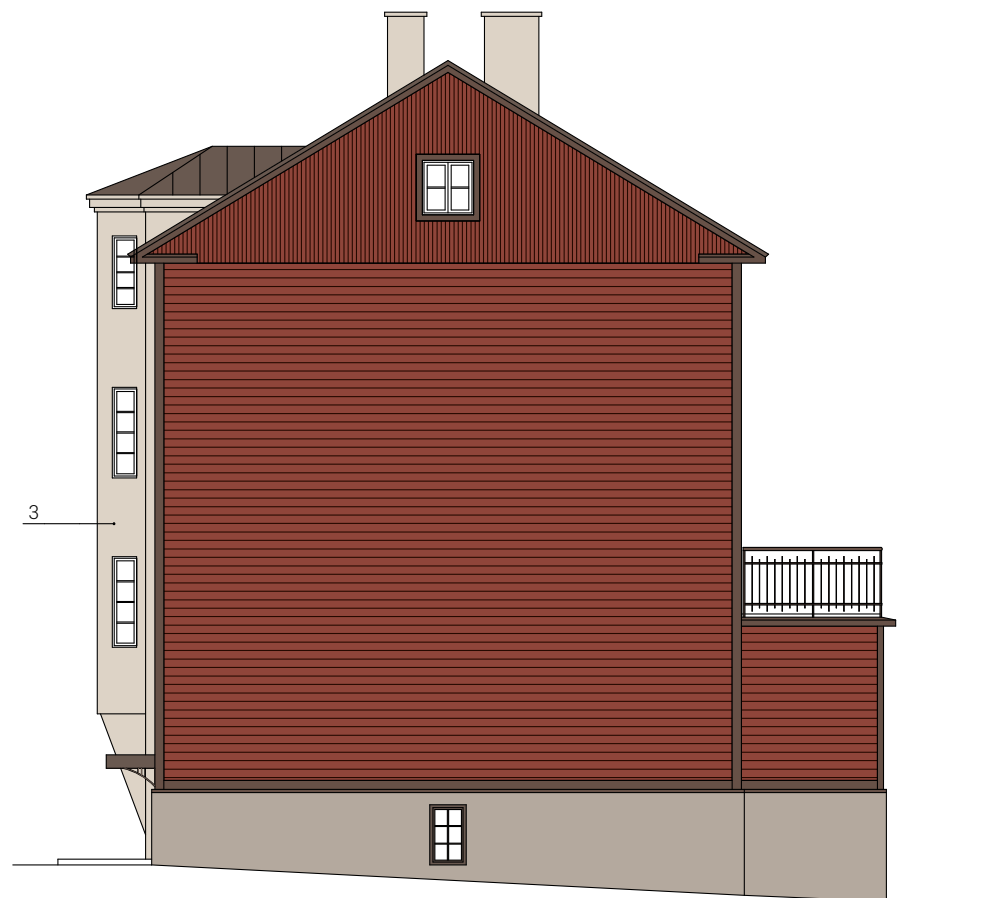

LUBJA 9/2 VAADE TAGAAIAST, LÄÄNEST

LUBJA 9/2 OTSVAADE PÕHJAST

VÄRVID TIKKURILA "VANHAN AJAN VÄRIT" VÄRVIKAARDILT

1. TUMEPUNANE - 350x (seina laudis, horisontaalne ja vertikaalne)
2. TUMEPRUUN - 315x (piirdelauad, nurgad, soklilauad, räästakast)
3. HELEBEEŽ - 318x (trepikoda, korstnad)
4. TUMEBEEŽ - 316x (sokkel)
2. TUMEPRUUN - 315x (varikatuse detailid, keldri aknad, keldri uks)
5. KATUS tsingitud valtsplekk
5. AKNAPLEKID JA VARIKATUSED tsingitud valtsplekk