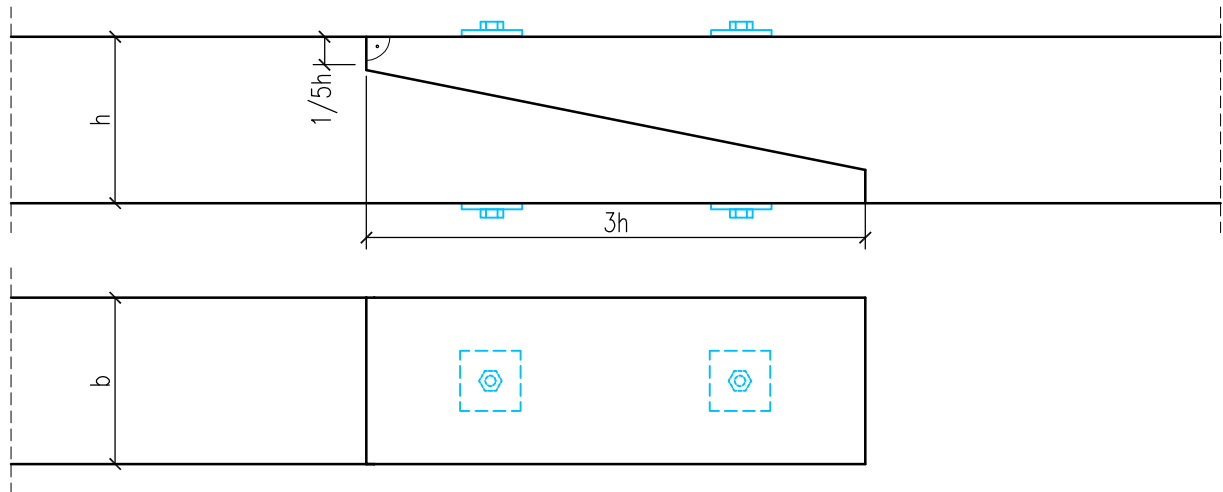

KALDLUKK

MÄRKUSED:

Kasutusala: sarikad, pennid.

Töötab paindele, löikele ja survele.